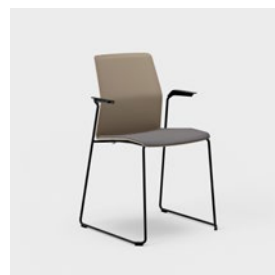

JÁTÉKOS VARIÁCIÓK A RUGALMAS KÖRNYEZETÉRT

- Ergonomikus üléstest, amellyel csökken a terhelés derekán és lábain.
- Rakásolható és összekapcsolható – igény szerint veheti elő vagy teheti el.
- Az üléstest öt különböző székvázsal kombinálható: 4 lábú, szánkótalpas, alacsony bárszék, magas bárszék és ötágú csillagláb görgőkkel.
- 13 könnyen illeszkedő színben, hogy egyszerűen kifejezhesse magát.
- A poliamid üléstest kellemes ülésérzetet kelt. Nehezen karcolódik, és könnyen tisztítható.
- A Kinnarps Colour Studio szöveteivel kárpitozva is elérhető.
- A 2018-as IF Design Award győztese.

LEIA

LEIA 540

LEIA 540 US

LEIA 540 A

LEIA 540 A US

LEIA 540 SLEDGE

LEIA 540 SLEDGE US

LEIA 540 A SLEDGE

LEIA 540 A SLEDGE US

LEIA 540 M SLEDGE

LEIA 540 M SLEDGE US

LEIA 540 H SLEDGE

LEIA 540 H SLEDGE US

LEIA 540 XBASE5

LEIA 540 XBASE5 US

HÁTOLDAL Műanyag **ÜLÉS** Műanyag, opcionálisan kárpitozott ülőpárna is rendelhető (USA). **ALSÓ TARTÓVÁZ** Krómozott vagy porszórt fémből fekete, fehér vagy ezüst színben. **CSILLAGLÁB** Fekete műanyag. Állítható ülés magasság pneumatikus rugóval. Görgők fék nélkül. **KARFA** 4 lábás vagy szánkótalpas alsó tartóváz esetén. A karfa fehér vagy fekete műanyagból készül. **ÜLŐPÁRNA** Műanyag ülőpárna ragasztott poliéterrel és szövet kárpitozással. **OPCIÓK** A csillaglábakon: filcpárnás csúszásgátló, fékkel ellátott görgőkkel. Egyéb alsó tartóvázak: filcpárnás csúszásgátló. Sorösszekötő elem (RC1) a négy lábás vagy szánkótalpas alsó tartóvázhoz. **KIEGÉSZÍTŐK** Szállítókosci (CHAIRTR01 vagy STOL KU). **MÉRTÉKEGYSÉG** mm. **DESIGN** Johan Larsson, Nils Löventorn (I.design).

A Leia szokványos ülésmagasságban és magas, illetve alacsony bárzéként is elérhető, így egységesebben rendezheti be kávézójának vagy éttermének belső terét. A poliamid felületet könnyű letörölni.

Leia szék