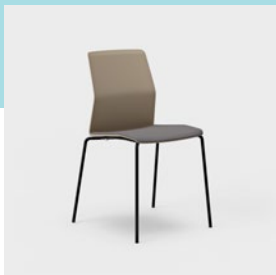

LEIA

LEIA 540 US

HÁTOLDAL Műanyag **ÜLÉS** Műanyag, opcionálisan kárpitozott ülőpárna is rendelhető (USA). **ALSÓ TARTÓVÁZ** Krómozott vagy porszórt fémből fekete, fehér vagy ezüst színben. **CSILLAGLÁB** Fekete műanyag. Állítható ülés magasság pneumatikus rugóval. Görgők fék nélkül. **KARFA** 4 lábás vagy szánkótalpas alsó tartóváz esetén. A karfa fehér vagy fekete műanyagból készül. **ÜLŐPÁRNA** Műanyag ülőpárna ragasztott poliéterrel és szövet kárpitozással. **OPCIÓK** A csillaglábakon: filcpárnás csúszásgátló, fékkel ellátott görgőkkel. Egyéb alsó tartóvázak: filcpárnás csúszásgátló. Sorösszekötő elem (RC1) a négy lábás vagy szánkótalpas alsó tartóvázhoz. **KIEGÉSZÍTŐK** Szállítókosci (CHAIRTR01 vagy STOL KU). **MÉRTÉKEGYSÉG** mm. **DESIGN** Johan Larsson, Nils Löventorn (I.design).