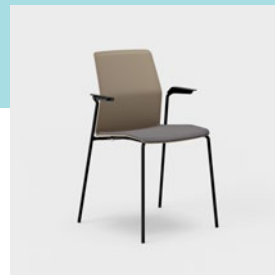

JÁTÉKOS VARIÁCIÓK A RUGALMAS KÖRNYEZETÉRT

- Ergonomikus üléstest, amellyel csökken a terhelés derekán és lábain.
- Rakásolható és összekapcsolható – igény szerint veheti elő vagy teheti el.
- Az üléstest öt különböző székvázsal kombinálható: 4 lábú, szánkótalpas, alacsony bárszék, magas bárszék és ötágú csillagláb görgőkkel.
- 13 könnyen illeszkedő színben, hogy egyszerűen kifejezhesse magát.
- A poliamid üléstest kellemes ülésérzetet kelt. Nehezen karcolódik, és könnyen tisztítható.
- A Kinnarps Colour Studio szöveteivel kárpitozva is elérhető.
- A 2018-as IF Design Award győztese.

LEIA

LEIA 540

LEIA 540 US

LEIA 540 A

LEIA 540 A US

LEIA 540 SLEDGE

LEIA 540 SLEDGE US

LEIA 540 A SLEDGE

LEIA 540 A SLEDGE US

LEIA 540 M SLEDGE

LEIA 540 M SLEDGE US

LEIA 540 H SLEDGE

LEIA 540 H SLEDGE US

LEIA 540 XBASE5

LEIA 540 XBASE5 US

HÁTOLDAL Műanyag **ÜLÉS** Műanyag, opcionálisan kárpitozott ülőpárna is rendelhető (USA). **ALSÓ TARTÓVÁZ** Krómozott vagy porszórt fémből fekete, fehér vagy ezüst színben. **CSILLAGLÁB** Fekete műanyag. Állítható ülés magasság pneumatikus rugóval. Görgők fék nélkül. **KARFA** 4 lábás vagy szánkótalpas alsó tartóváz esetén. A karfa fehér vagy fekete műanyagból készül. **ÜLŐPÁRNA** Műanyag ülőpárna ragasztott poliéterrel és szövet kárpitozással. **OPCIÓK** A csillaglábakon: filcpárnás csúszásgátló, fékkel ellátott görgőkkel. Egyéb alsó tartóvázak: filcpárnás csúszásgátló. Sorösszekötő elem (RC1) a négy lábás vagy szánkótalpas alsó tartóvázhoz. **KIEGÉSZÍTŐK** Szállítókosci (CHAIRTR01 vagy STOL KU). **MÉRTÉKEGYSÉG** mm. **DESIGN** Johan Larsson, Nils Löventorn (I.design).

A Leia szokványos ülésmagasságban és magas, illetve alacsony bárzéként is elérhető, így egységesebben rendezheti be kávézójának vagy éttermének belső terét. A poliamid felületet könnyű letörölni.

Leia szék