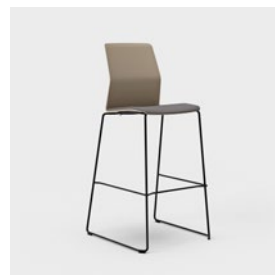

JÁTÉKOS VARIÁCIÓK A RUGALMAS KÖRNYEZETÉRT

- Ergonomikus üléstest, amellyel csökken a terhelés derekán és lábain.
- Rakásolható és összekapcsolható – igény szerint veheti elő vagy teheti el.
- Az üléstest öt különböző székvázsal kombinálható: 4 lábú, szánkótalpas, alacsony bárszék, magas bárszék és ötágú csillagláb görgőkkel.
- 13 könnyen illeszkedő színben, hogy egyszerűen kifejezhesse magát.
- A poliamid üléstest kellemes ülésérzetet kelt. Nehezen karcolódik, és könnyen tisztítható.
- A Kinnarps Colour Studio szöveteivel kárpitozva is elérhető.
- A 2018-as IF Design Award győztese.

LEIA 540 A SLEDGE US

LEIA 540 M SLEDGE

LEIA 540 M SLEDGE US

LEIA 540 H SLEDGE

LEIA 540 H SLEDGE US

LEIA 540 XBASE5

LEIA 540 XBASE5 US

HÁTOLDAL Műanyag **ÜLÉS** Műanyag, opcionálisan kárpitozott ülőpárna is rendelhető (USA). **ALSÓ TARTÓVÁZ** Krómozott vagy porszórt fémből fekete, fehér vagy ezüst színben. **CSILLAGLÁB** Fekete műanyag. Állítható ülés magasság pneumatikus rugóval. Görgők fék nélkül. **KARFA** 4 lábás vagy szánkótalpas alsó tartóváz esetén. A karfa fehér vagy fekete műanyagból készül. **ÜLŐPÁRNA** Műanyag ülőpárna ragasztott poliéterrel és szövet kárpitozással. **OPCIÓK** A csillaglábakon: filcpárnás csúszásgátló, fékkel ellátott görgőkkel. Egyéb alsó tartóvázak: filcpárnás csúszásgátló. Sorösszekötő elem (RC1) a négy lábás vagy szánkótalpas alsó tartóvázhoz. **KIEGÉSZÍTŐK** Szállítókosci (CHAIRTR01 vagy STOL KU). **MÉRTÉKEGYSÉG** mm. **DESIGN** Johan Larsson, Nils Löventorn (I.design).

A Leia szokványos ülésmagasságban és magas, illetve alacsony bárzéként is elérhető, így egységesebben rendezheti be kávézójának vagy éttermének belső terét. A poliamid felületet könnyű letörölni.

Leia szék