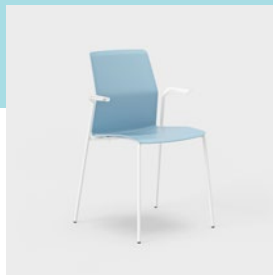

LEIA

LEIA 540 A

HÁTOLDAL Műanyag **ÜLÉS** Műanyag, opcionálisan kárpitozott ülőpárna is rendelhető (USA). **ALSÓ TARTÓVÁZ** Krómozott vagy porszórt fémből fekete, fehér vagy ezüst színben. **CSILLAGLÁB** Fekete műanyag. Állítható ülés magasság pneumatikus rugóval. Görgők fék nélkül. **KARFA** 4 lábás vagy szánkótalpas alsó tartóváz esetén. A karfa fehér vagy fekete műanyagból készül. **ÜLŐPÁRNA** Műanyag ülőpárna ragasztott poliéterrel és szövet kárpitozással. **OPCIÓK** A csillaglábakon: filcpárnás csúszásgátló, fékkel ellátott görgőkkel. Egyéb alsó tartóvázak: filcpárnás csúszásgátló. Sorösszekötő elem (RC1) a négy lábás vagy szánkótalpas alsó tartóvázhoz. **KIEGÉSZÍTŐK** Szállítókosci (CHAIRTR01 vagy STOL KU). **MÉRTÉKEGYSÉG** mm. **DESIGN** Johan Larsson, Nils Löventorn (I.design).