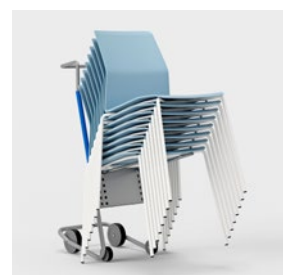

KOCSI

Kocsi a székek rendezett rakásolásához és szállításához (STOL KU). Akár 10 szék számára elegendő hely.