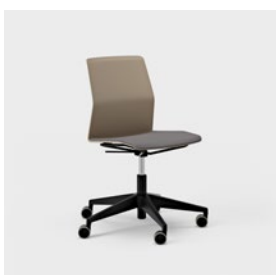

JÁTÉKOS VARIÁCIÓK A RUGALMAS KÖRNYEZETÉRT

- Ergonomikus üléstest, amellyel csökken a terhelés derekán és lábain.
- Rakásolható és összekapcsolható – igény szerint veheti elő vagy teheti el.
- Az üléstest öt különböző székvázsal kombinálható: 4 lábú, szánkótalpas, alacsony bárszék, magas bárszék és ötágú csillagláb görgőkkel.
- 13 könnyen illeszkedő színben, hogy egyszerűen kifejezhesse magát.
- A poliamid üléstest kellemes ülésérzetet kelt. Nehezen karcolódik, és könnyen tisztítható.
- A Kinnarps Colour Studio szöveteivel kárpitozva is elérhető.
- A 2018-as IF Design Award győztese.

LEIA 540 A SLEDGE US

LEIA 540 M SLEDGE

LEIA 540 M SLEDGE US

LEIA 540 H SLEDGE

LEIA 540 H SLEDGE US

LEIA 540 XBASE5

LEIA 540 XBASE5 US

HÁTOLDAL Műanyag **ÜLÉS** Műanyag, opcionálisan kárpitozott ülőpárna is rendelhető (USA). **ALSÓ TARTÓVÁZ** Krómozott vagy porszórt fémből fekete, fehér vagy ezüst színben. **CSILLAGLÁB** Fekete műanyag. Állítható ülés magasság pneumatikus rugóval. Görgők fék nélkül. **KARFA** 4 lábás vagy szánkótalpas alsó tartóváz esetén. A karfa fehér vagy fekete műanyagból készül. **ÜLŐPÁRNA** Műanyag ülőpárna ragasztott poliéterrel és szövet kárpitozással. **OPCIÓK** A csillaglábakon: filcpárnás csúszásgátló, fékkel ellátott görgőkkel. Egyéb alsó tartóvázak: filcpárnás csúszásgátló. Sorösszekötő elem (RC1) a négy lábás vagy szánkótalpas alsó tartóvázhoz. **KIEGÉSZÍTŐK** Szállítókosci (CHAIRTR01 vagy STOL KU). **MÉRTÉKEGYSÉG** mm. **DESIGN** Johan Larsson, Nils Löventorn (I.design).

A Leia szokványos ülésmagasságban és magas, illetve alacsony bárzéként is elérhető, így egységesebben rendezheti be kávézójának vagy éttermének belső terét. A poliamid felületet könnyű letörölni.

Leia szék