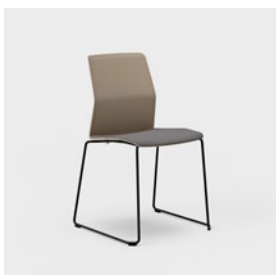

JÁTÉKOS VARIÁCIÓK A RUGALMAS KÖRNYEZETÉRT

- Ergonomikus üléstest, amellyel csökken a terhelés derekán és lábain.
- Rakásolható és összekapcsolható – igény szerint veheti elő vagy teheti el.
- Az üléstest öt különböző székvázsal kombinálható: 4 lábú, szánkótalpas, alacsony bárszék, magas bárszék és ötágú csillagláb görgőkkel.
- 13 könnyen illeszkedő színben, hogy egyszerűen kifejezhesse magát.
- A poliamid üléstest kellemes ülésérzetet kelt. Nehezen karcolódik, és könnyen tisztítható.
- A Kinnarps Colour Studio szöveteivel kárpitozva is elérhető.
- A 2018-as IF Design Award győztese.

LEIA

LEIA 540

LEIA 540 US

LEIA 540 A

LEIA 540 A US

LEIA 540 SLEDGE

LEIA 540 SLEDGE US

LEIA 540 A SLEDGE

LEIA 540 A SLEDGE US

LEIA 540 M SLEDGE

LEIA 540 M SLEDGE US

LEIA 540 H SLEDGE

LEIA 540 H SLEDGE US

LEIA 540 XBASE5

LEIA 540 XBASE5 US

HÁTOLDAL Műanyag **ÜLÉS** Műanyag, opcionálisan kárpitozott ülőpárna is rendelhető (USA). **ALSÓ TARTÓVÁZ** Krómozott vagy porszórt fémből fekete, fehér vagy ezüst színben. **CSILLAGLÁB** Fekete műanyag. Állítható ülés magasság pneumatikus rugóval. Görgők fék nélkül. **KARFA** 4 lábás vagy szánkótalpas alsó tartóváz esetén. A karfa fehér vagy fekete műanyagból készül. **ÜLŐPÁRNA** Műanyag ülőpárna ragasztott poliéterrel és szövet kárpitozással. **OPCIÓK** A csillaglábakon: filcpárnás csúszásgátló, fékkel ellátott görgőkkel. Egyéb alsó tartóvázak: filcpárnás csúszásgátló. Sorösszekötő elem (RC1) a négy lábás vagy szánkótalpas alsó tartóvázhoz. **KIEGÉSZÍTŐK** Szállítókosci (CHAIRTR01 vagy STOL KU). **MÉRTÉKEGYSÉG** mm. **DESIGN** Johan Larsson, Nils Löventorn (I.design).

A Leia szokványos ülésmagasságban és magas, illetve alacsony bárzéként is elérhető, így egységesebben rendezheti be kávézójának vagy éttermének belső terét. A poliamid felületet könnyű letörölni.

Leia szék