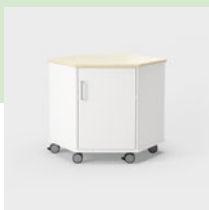

TÁROLÁS

A háromféle magasságban gyártott, hatszög alakú tárolómodulok jól kombinálhatók az asztalokkal.

ALACSONY. Magasság 450 mm. Szélesség 924 mm. Mélység 800 mm.

KÖZEPES. Magasság 740 mm. Szélesség 924 mm. Mélység 800 mm.

MAGAS. Magasság 1050 mm. Szélesség 924 mm. Mélység 800 mm.

KORPUSZ 16 mm-es farostlemez (fehér laminált felülettel) és porszórt fém (fehér). **AJTÓK** 16 mm-es bevont MDF (fehér laminált felülettel). Jobbkezes. **FOGANTYÚK** Ezüstszürke metálfelületű fiók- és ajtófogantyúk. **BELSŐ MÉRETEK** ALACSONY – magasság 315 mm. A 2 rekesz belső méretei – szélesség 424 mm, mélység 336 mm. KÖZEPES – Magasság 608 mm, szélesség 424 mm, mélység 383 mm. MAGAS – Magasság 920 mm, szélesség 424 mm, mélység 383 mm. **EGYEBEK** A 6 görgő közül 3 fékezhető. A nyitott tárolót 1 vagy 2 kivehető polccal szállítjuk. Lásd a fenti ábrákat. **OPCIÓK** A magas tárolóhoz könyvtartó polcot kínálunk. Fiók anyaga: re:fill. **MÉRETARÁNY** 1:100. **MÉRTÉKEGYSÉG** mm. **DIZÁJN** Kinnarps.