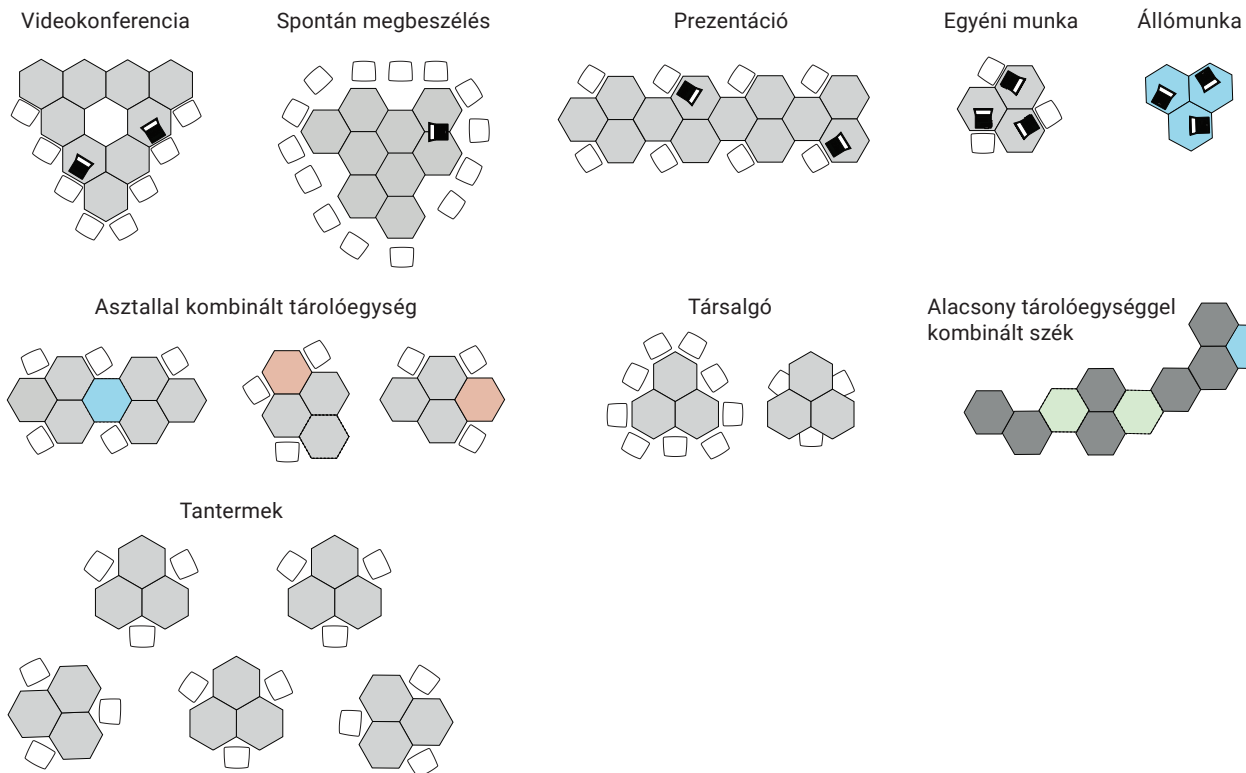

KOMBINÁCIÓK

A modulok összekapcsolásával új alakzatok és összeállítások hozhatók létre.
Jó helykihasználás, rugalmasság és egyszerűen átrendezhetőség az igényeknek megfelelően.