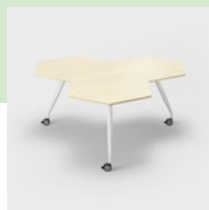

## ASZTALOK

A hatszög alakú asztalok számos különféle összeállítást tesznek lehetővé a kis asztalcsoportoktól a hosszú asztalsorokig.

TX3

T80PG

T80PG

**ASZTALLAP** 23 mm, farostlemez laminált felülettel (bükk, nyír, tölgy, fehér, világosszürke), színazonos műanyag élzárással. **ALSÓ TARTÓVÁZ** Kör keresztmetszetű, porszórt acélcső (ezüstszürke, fehér) fékező görgőkkel. **ASZTALMAGASSÁG** 740 mm. **OPCIÓK** Kábelport elektromos aljzatokkal. **MÉRETARÁNY** 1:100. **MÉRTÉKEGYSÉG** mm. **DIZÁJN** Kinnarps.