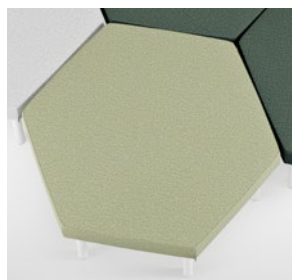

EGYSZERŰ PÁRNA

Letisztult, egyszerű kialakítású kárpitozás.