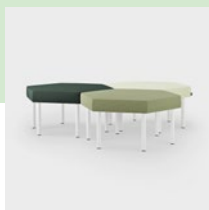

## SZÉK

A hatszög alakú székek elemes ülóbútoroként, különféle összeállításokban használhatók.

A székek a különféle magasságú tárolóegységekkel és asztalokkal is kombinálhatók.

TXP SEAMB

TXP SEAM

TXP

800

Triaxagon szék