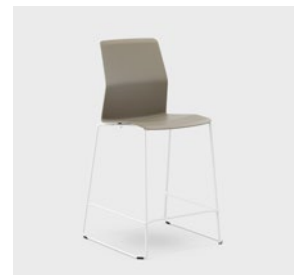

540M SLEDGE