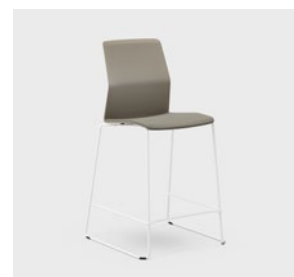

540M SLEDGE US