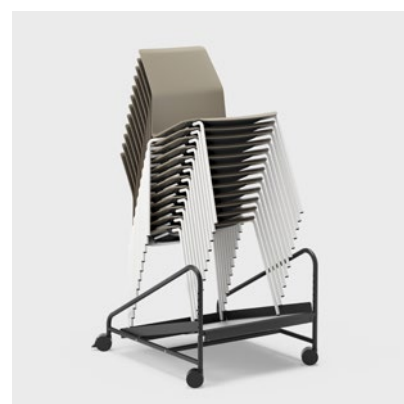

CSATLAKOZÓK

A négylábú vagy szánkótalpas Leia székek oldalsó összekapcsolásához. A tartó könnyedén fel- és leszerelhető a székről.

GÖRGŐK

Fekete fékezett görgők vagy csúszásgátlók kiegészítőként az ötágú csillaglábás változatokhoz.

CSÚSZÁSGÁTLÓ FILC

Ha a széket kemény padlózatra helyezik, a lábak aljára érdemes csúszásgátló filcet helyezni, hogy csökkentsük a karcolás kockázatát, és csendesebb környezetet biztosítsunk.

VÉDŐHUZAT RAKÁSOLHATÓ SZÉKEKHEZ

Praktikus védőhuzat a teljes egészében kárpítozott kivitelű vagy szövetvel borított Leia székek ülésének foltok elleni védelmére rakásoláskor. Utólag is felhelyezhető.

SZÁLLÍTÓKOCSI

Könnyen irányítható kocsik a székek kényelmes rakásolásához és szállításához (CHAIRTR01). Akár 20 szék számára is van rajta hely. A kocsik négy görgője közül kettő fékezhető.

SZÁLLÍTÓKOCSI

Az 540, 540 A, 540 SLEDGE és 540 A SLEDGE változatokhoz szállítókoszt (D-0500) is kínálunk, melynek négy görgője közül kettő fékezhető.

KOCSI

Állítható kocsi a székek kényelmes rakásolásához és szállításához (STOL KU). Akár 12 szék számára is van rajta hely.