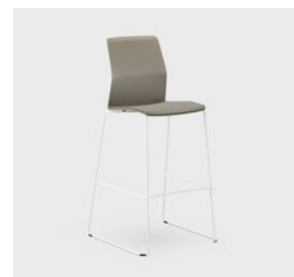

540H SLEDGE US