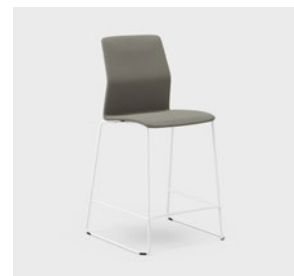

541M SLEDGE