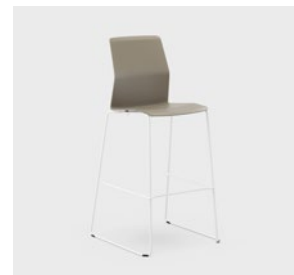

540H SLEDGE