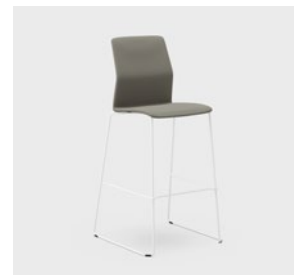

Kényelmes, letisztult formájú szék különféle változatokban

A fenntartható, strapabíró és kényelmes kagyló formájú Leia szék rakásolható és sorolható változatban is rendelhető. Tárgyalótermekben, tanterekben, előadótermekben, kávézókban és éttermekben egyaránt tökéletes választás. A rendkívül kényelmes poliamid ülőfelület csökkenti a derék és a láb terhelését.

541A

541A SLEDGE

541H SLEDGE

Leia																
540	545	530	860	420	425	450	470	5,6	-	-	•	•				
540 US	545	530	860	420	425	460	480	6,2	-	-	•	•				
541	545	530	860	425	425	455	475	6,0	-	-	•	•				
540A	580	530	860	420	425	450	470	6,2	•	205	•	•				
540A US	580	530	860	420	425	460	480	6,8	•	205	•	•				
541A	580	530	860	425	425	455	475	6,6	•	205	•	•				
540 Sledge	545	530	860	420	425	450	470	7,0	-	-	•	•				
540 Sledge US	545	530	860	420	425	460	480	7,6	-	-	•	•				
541 Sledge	545	530	860	425	425	455	475	7,4	-	-	•	•				
540A Sledge	580	530	860	420	425	450	470	7,7	•	205	•	•				
540A Sledge US	580	530	860	420	425	460	480	8,3	•	205	•	•				
541A Sledge	580	530	860	425	425	455	475	8,1	•	205	•	•				
540XBase	650	620	790-920	420	425	385-515	405-535	8,2	-	-	-	-				
540XBase US	650	620	790-920	420	425	395-525	415-545	8,8	-	-	-	-				
541XBase	650	620	790-920	425	425	390-520	410-540	8,6	-	-	-	-				
540M Sledge	560	560	1050	420	425	450/650	470	8,6	-	-	-	-	Csak padlón rakásolható	-		
540M Sledge US	560	560	1050	420	425	460/660	480	9,2	-	-	-	-	Csak padlón rakásolható	-		
541M Sledge	560	560	1050	425	425	455/655	475	9,0	-	-	-	-	Csak padlón rakásolható	-		
540H Sledge	560	595	1200	420	425	450/800	470	9,3	-	-	-	-	Csak padlón rakásolható	-		
540H Sledge US	560	595	1200	420	425	460/810	480	9,9	-	-	-	-	Csak padlón rakásolható	-		
541H Sledge	560	595	1200	425	425	455/805	475	9,7	-	-	-	-	Csak padlón rakásolható	-		