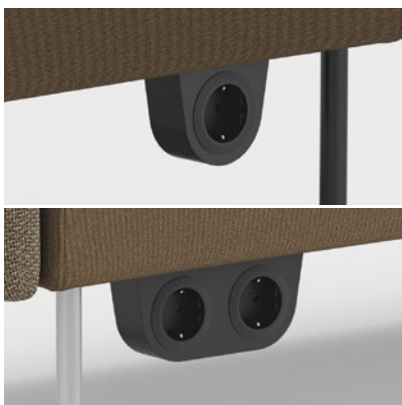

Különböző funkcióival a Gino könnyen személyre szabható a különféle felhasználási területeknek megfelelően. A vázszerkezet is a kívánt megjelenéshez és funkcióhoz igazítható – hagyományos csőlábakat, trendi szánkótalpat, ívelt falábakat vagy a mozgatót megkönnyítő görgőket is választhat. Az ülés és a támla közötti résnek köszönhetően a Gino könnyen letakarítható és tisztán tartható.

* A méretek terhelt ülőkére vonatkoznak.

Mértékegység mm, kg.

Funkciók és opciók

ÖSSZEKAPCSOLHATÓ

Az opcionális csatlakozók segítségével a Gino kanapék könnyen összekapcsolhatók és szétválaszthatók. Ezzel is a különféle igényekhez és a helyzetekhez könnyen hozzáigazítható, funkcionális megoldásokat támogatjuk.

PADLÓHOZ RÖGZÍTHETŐ CSŐLÁBAK

Az opcióként rendelhető rögzítő csőlábak segítségével a kanapé a padlóhoz erősíthető. Szilárdan a helyén tartják a kanapét, ami biztonságos megoldás például oktatási környezetben.

PADLÓHOZ RÖGZÍTHETŐ SZÁNKÓTALP

Szánkótalphoz ugyancsak rendelhetők opcionális rögzítőelemek, amelyek segítségével a kanapé szilárdan a padlóhoz rögzíthető.

EGYES/KETTES HÁLÓZATI ALJZAT

A kényelmesen és könnyen hozzáférhető áramforrás biztosítása érdekében az ülőegységek elektromos aljzatokkal is felszerelhetők. A hálózati aljzat opcióként kettes kivitelben is rendelhető.