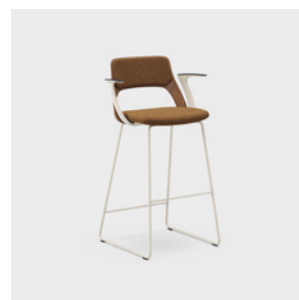

944AHSLEDGE WOFA