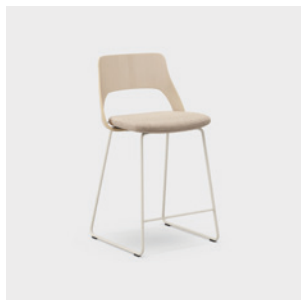

Változatok

944LSLEDGE