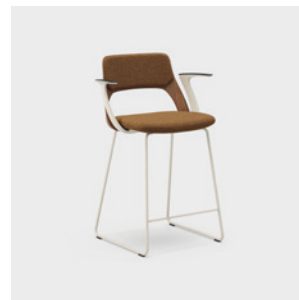

944ALSLEDGE WOFA