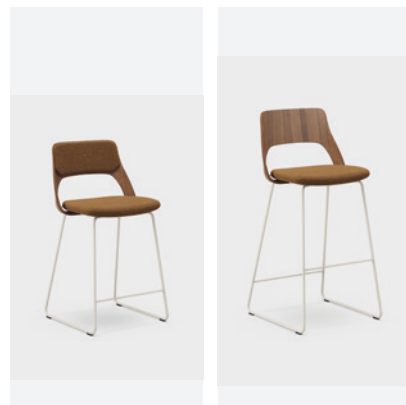

Ölelő kényelem két magasságban

A bárszék az Embrace székcsalád része. Lágy vonalai és jellegzetes, körülölelő háttámlája meleg és harmonikus hangulatot teremt a különböző munkakörnyezetekben.

A bárszék két magasságban érhető el, és egyaránt alkalmas közösségi terekhez, találkozási pontokhoz, projektszobákhoz és touch down-területekhez. Az enyhén rugalmas háttámla, fa kivitelben vagy kárpitozott belső oldallal, kényelmes ülést biztosít, amely támogatja a természetes mozgást és javítja a vérkeringést.

Egység: mm, kg.

Funkciók és opciók

FA HÁTTÁMLA

Ölelő fa háttámla, gondosan megtervezett megjelenéssel. Többféle furnérszínben elérhető.

KÁRPITOZOTT HÁTTÁMLA

Háttámla kárpitozott belső oldallal a nagyobb kényelem és az egyedi megjelenés érdekében. Válasszon szövetet a Kinnarps Colour Studio kínálatából.

KÜLÖNBÖZŐ MAGASSÁGOK

A bársték két magasságban érhető el, magas és közép magas kivitelben, így különböző asztalmagasságokhoz is illeszkedik.

KARTÁMASZ

Választható kartámasz a karok kényelmes megtámasztásához.