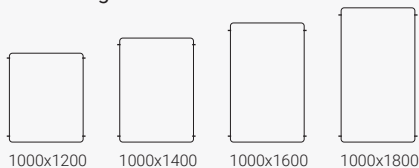

Vibe elválasztóparaván, összekapcsolható

Szélesség 1000 mm.