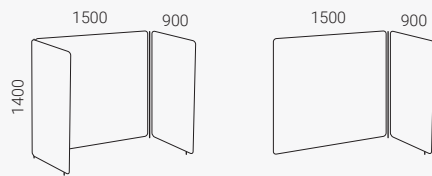

Egyes fülke. Különálló/kezdő.

Kiegészítő