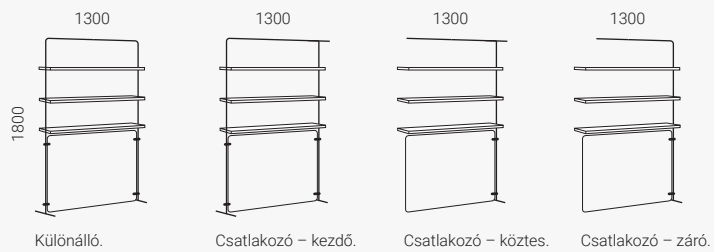

Vibe fülke 139 vízszintes vázzal

Váz Ø 25 mm, fém. Csatlakozó mellékelve.

Stabilizálóláb (magasság 35 mm). Teljes magasság 1635.

Vibe fülke 139 vízszintes vázzal, polchoz előkészítve

Váz Ø 25 mm, fém. Csatlakozó mellékelve.

Stabilizálóláb (magasság 35 mm). Teljes magasság 1835. Polc hozzáadásával fejezhető be.

Vibe Focus térelválasztó

Hangelnyelő paraván. Vastagság 40 mm.

A polcokkal ellátott Vibe térelválasztóval kényelmesen elkülöníthetők egymástól a tér különböző részei. Emellett átgondolt hatást kelt. Különálló és összekapcsolható változatban is kapható.

Vibe térelválasztó

Váz Ø 25 mm, fém. Csatlakozó mellékelve. Legnagyobb terhelés 5 kg/polc.
Stabilizálóláb (magasság 35 mm). Teljes magasság 1835.

Vibe Focus rugalmas paraván

Hangelnyelő paraván. Vastagság 40 mm.