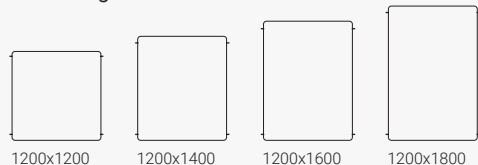

Szélesség 1500 mm.

Vibe elválasztóparaván, összekapcsolható

Szélesség 1000 mm.

Vibe elválasztóparaván, összekapcsolható

Szélesség 1700 mm.

Vibe elválasztóparaván, összekapcsolható

Szélesség 1200 mm.

Vibe elválasztóparaván, összekapcsolható