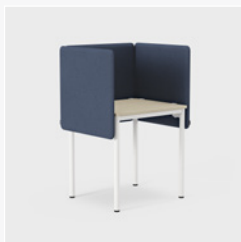

Vibe Focus asztali paraván

Hangelnyelő paraván. Vastagság 40 mm.

A kiváló hangelnyelő képességgel rendelkező Vibe Focus amellett, hogy elkülöníti a munkaasztalt, a helyiség általános zajszintjét is csökkenti. Kényelmes rögzítővel van ellátva, amely megkönnyíti a beszerelését, eltávolítását és áthelyezését a módosítható térben. Opcióként további kiegészítők és monitortartó kar felszerelését lehetővé tevő tartósín is rendelkezésre áll.