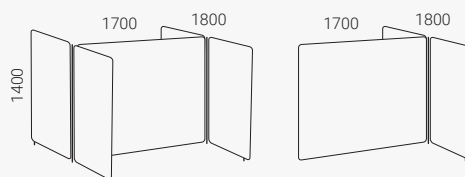

Kettős fülke. Különálló/kezdő.

Kiegészítő

Vibe fülke 159

Váz Ø 25 mm, fém. Csatlakozó mellékelve.

Stabilizálóláb (magasság 35 mm). Teljes magasság 1435.