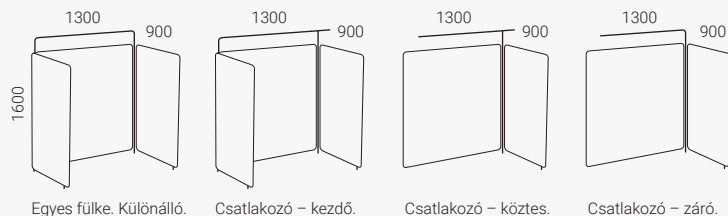

Egyes fülke. Különálló/kezdő.

Kiegészítő

Kettős fülke. Különálló/kezdő.

Kiegészítő

Vibe Focus fülke

Hangelnyelő paraván. Vastagság 40 mm.

Vibe fülke 139 vízszintes vázzal

Váz Ø 25 mm, fém. Csatlakozó mellékelve.

Stabilizálóláb (magasság 35 mm). Teljes magasság 1635.

Vibe fülke 139 vízszintes vázzal, polchoz előkészítve

Váz Ø 25 mm, fém. Csatlakozó mellékelve.

Stabilizálóláb (magasság 35 mm). Teljes magasság 1835. Polc hozzáadásával fejezhető be.