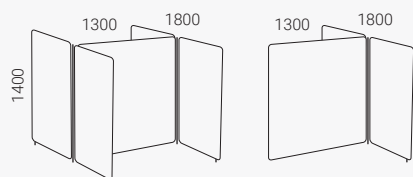

Kettős fülke. Különálló/kezdő.

Kiegészítő

Vibe fülke 179

Váz Ø 25 mm, fém. Csatlakozó mellékelve.

Stabilizálóláb (magasság 35 mm). Teljes magasság 1435.