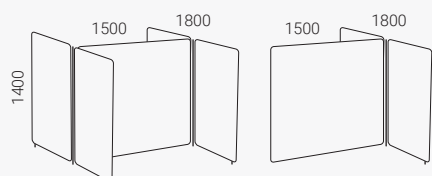

Kettős fülke. Különálló/kezdő.

Kiegészítő

Vibe fülke 199

Váz Ø 25 mm, fém. Csatlakozó mellékelve.

Stabilizálóláb (magasság 35 mm). Teljes magasság 1435.