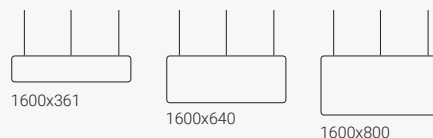

Vibe mennyezeti paraván

Szélesség 765 mm.

Vibe mennyezeti paraván

Szélesség 1165 mm.

Vibe mennyezeti paraván

Szélesség 1200 mm.

Vibe mennyezeti paraván

Szélesség 1400 mm.

Vibe mennyezeti paraván

Szélesség 1600 mm.

Vibe mennyezeti paraván

Szélesség 1800 mm.

Vibe mennyezeti paraván

Szélesség 2000 mm.

Vibe Focus falra rögzíthető paravánok

Hangelnyelő paraván. Vastagság 40 mm.