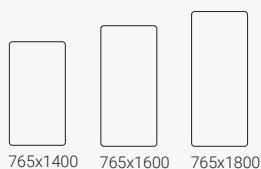

Vibe falra szerelhető paraván

Szélesség 765 mm.