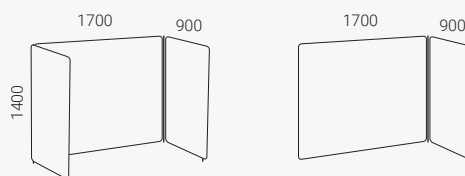

Egyes fülke. Különálló/kezdő.

Kiegészítő