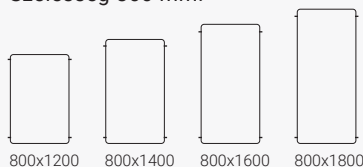

Vibe elválasztóparaván, összekapcsolható

Szélesség 800 mm.

Vibe elválasztóparaván, összekapcsolható

Szélesség 1300 mm.

Vibe elválasztóparaván, összekapcsolható

Szélesség 900 mm.