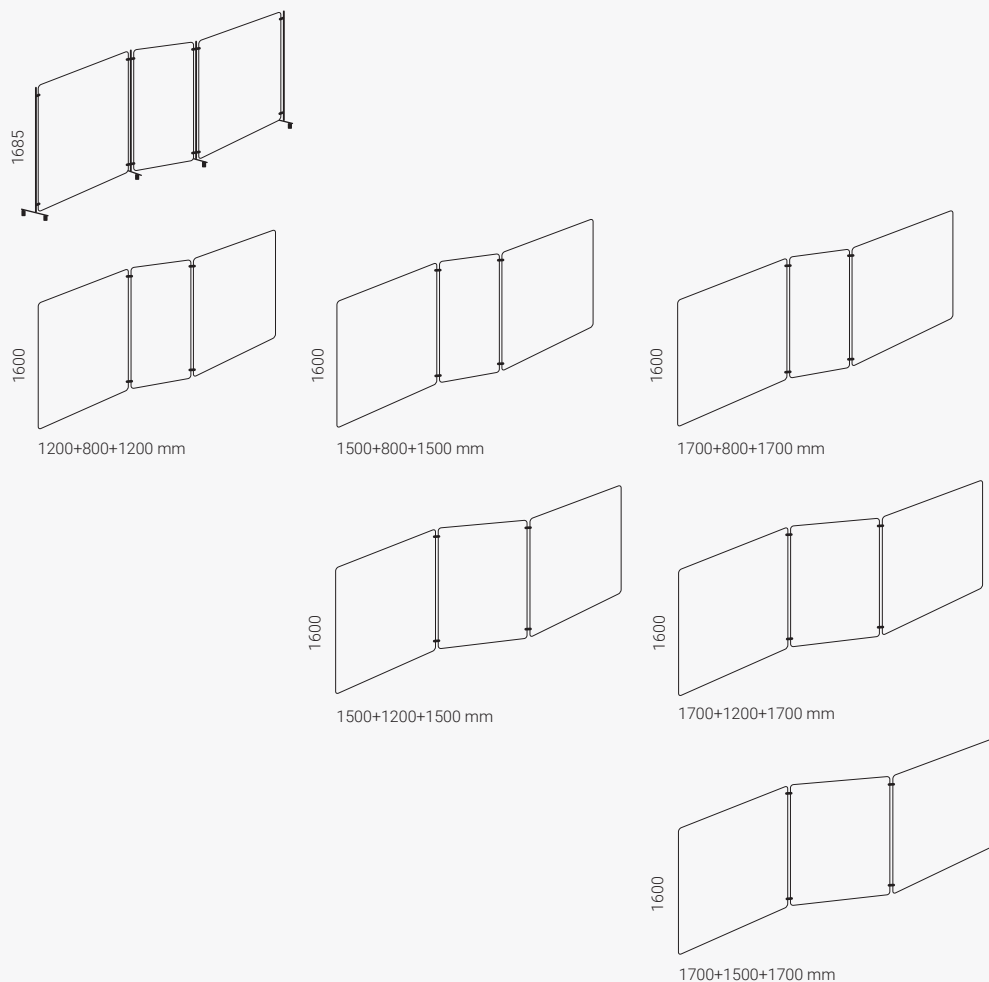

Vibe rugalmas paraván

Váz Ø 25 mm, fém. Fémtalp görgőkkel (magasság 85 mm).

Teljes magasság 1685 mm.