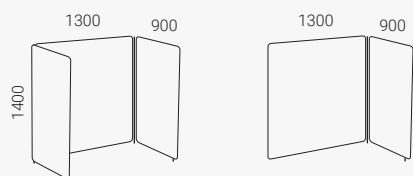

Egyes fülke. Különálló/kezdő.

Kiegészítő