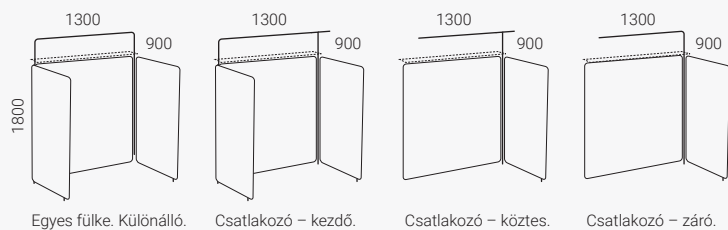

Egyes fülke. Különálló/kezdő.

Kiegészítő

Kettős fülke. Különálló/kezdő.

Kiegészítő

Vibe Focus fülke

Hangelnyelő paraván. Vastagság 40 mm.

Vibe fülke 139 vízszintes vázzal

Váz Ø 25 mm, fém. Csatlakozó mellékelve.

Stabilizálóláb (magasság 35 mm). Teljes magasság 1635.

Vibe fülke 139 vízszintes vázzal, polchoz előkészítve

Váz Ø 25 mm, fém. Csatlakozó mellékelve.

Stabilizálóláb (magasság 35 mm). Teljes magasság 1835. Polc hozzáadásával fejezhető be.