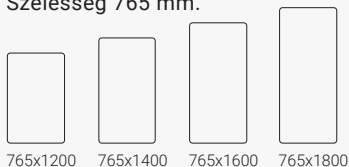

OnTop asztali paraván

Magasság 361 mm. Magasság rögzítővel együtt 375 mm.

FlyBy asztali paraván

Magasság 650 mm. Asztallap feletti elhelyezés: alacsony (375 mm), magas (450 mm) vagy egyéni elhelyezés.

FlyBy asztali paraván – egyenes peremű oldalparaván

Magasság 650 mm. Asztallap feletti elhelyezés: alacsony (375 mm), magas (450 mm) vagy egyéni elhelyezés.

FlyBy asztali paraván – ferde élzárású oldalparaván

Magasság 650 mm. Asztallap feletti elhelyezés: alacsony (375 mm), magas (450 mm) vagy egyéni elhelyezés.

Asztali paraván – ferde élzárású térelválasztó

Magasság 371 mm. Magasság rögzítővel együtt 375 mm.

Vibe Focus elválasztóparaván

Hangelnyelő paraván. Vastagság 40 mm.

A Vibe térelválasztó paravánok végtelen lehetőséget kínálnak. A paravánok összekapcsolhatók, és görgővel vagy görgők nélkül is könnyen összeállítható belőlük a személyre szabott rendszer. A szabadonálló paravánokhoz lábak széles választéka áll rendelkezésre, ami segít abban, hogy összehangolja őket az irodai íróasztalával, vagy egyéni megjelenést hozzon létre. A Vibe térelválasztó paravánok gyors megoldást kínálnak a nyitott munkakörnyezet több olyan helyiségre osztására, ahol a csapatok hatékonyan és zavartalanul dolgozhatnak.

Vibe elválasztóparavánok

Szélesség 765 mm.

765x1200 765x1400 765x1600 765x1800

Vibe elválasztóparavánok

Szélesség 865 mm.

865x1400

Vibe elválasztóparavánok

Szélesség 965 mm.