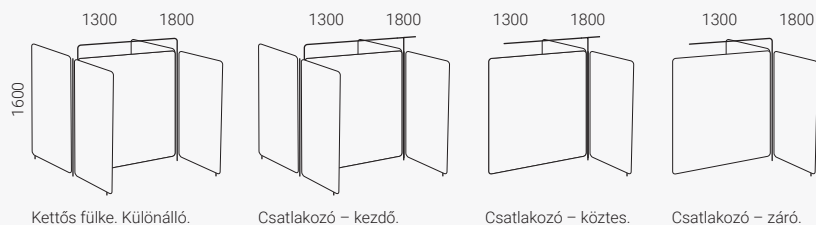

Vibe fülke 139 vízszintes vázzal

Váz Ø 25 mm, fém. Csatlakozó mellékelve.

Stabilizálóláb (magasság 35 mm). Teljes magasság 1635.