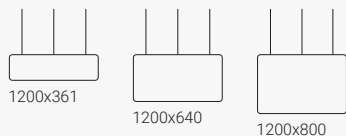

Vibe mennyezeti paraván

Szélesség 765 mm.

Vibe mennyezeti paraván

Szélesség 1165 mm.

Vibe mennyezeti paraván

Szélesség 1200 mm.

Vibe mennyezeti paraván

Szélesség 1400 mm.

Vibe mennyezeti paraván

Szélesség 1600 mm.

Vibe mennyezeti paraván

Szélesség 1800 mm.

Vibe mennyezeti paraván

Szélesség 2000 mm.

Vibe Focus falra rögzíthető paravánok

Hangelnyelő paraván. Vastagság 40 mm.