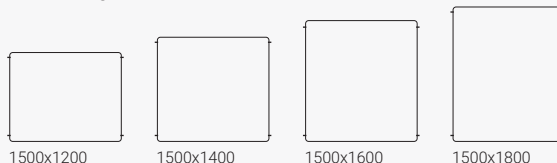

Vibe elválasztóparaván, összekapcsolható

Szélesség 800 mm.

Vibe elválasztóparaván, összekapcsolható

Szélesség 1300 mm.

Vibe elválasztóparaván, összekapcsolható

Szélesség 900 mm.

Vibe elválasztóparaván, összekapcsolható

Szélesség 1500 mm.

Vibe elválasztóparaván, összekapcsolható

Szélesség 1000 mm.

Vibe elválasztóparaván, összekapcsolható

Szélesség 1700 mm.

Vibe elválasztóparaván, összekapcsolható

Szélesség 1200 mm.

Vibe elválasztóparaván, összekapcsolható