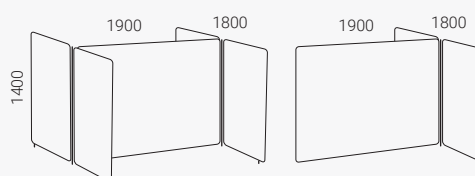

Kettős fülke. Különálló/kezdő.

Kiegészítő