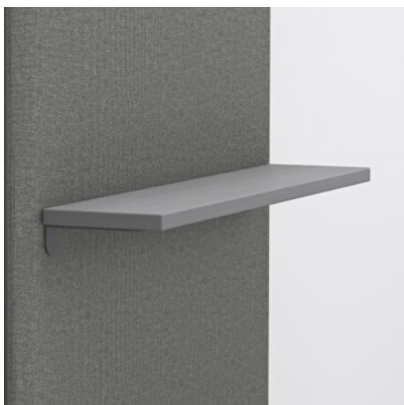

POLCOK

Polcok segítségével kellemes teret alakíthat ki. 700x150 mm-es és 1100x150 mm-es méretben állnak rendelkezésre, Vibe falra szerelhető paravánokhoz és fülkéhez.