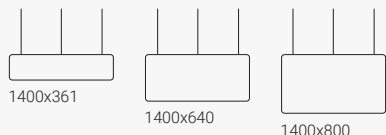

Vibe mennyezeti paraván

Szélesség 765 mm.

Vibe mennyezeti paraván

Szélesség 1165 mm.

Vibe mennyezeti paraván

Szélesség 1200 mm.

Vibe mennyezeti paraván

Szélesség 1400 mm.