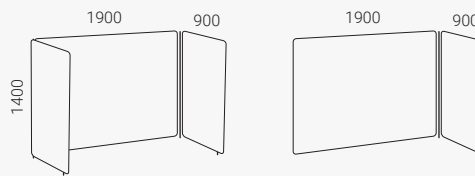

Stabilizálóláb (magasság 35 mm). Teljes magasság 1435.

Egyes fülke. Különálló/kezdő.

Kiegészítő

Kettős fülke. Különálló/kezdő.

Kiegészítő

Vibe fülke 199

Váz Ø 25 mm, fém. Csatlakozó mellékelve.

Stabilizálóláb (magasság 35 mm). Teljes magasság 1435.