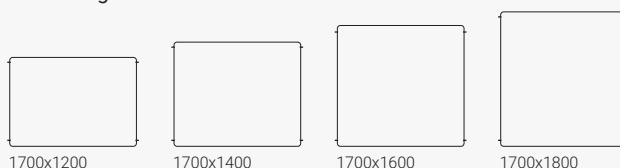

Vibe elválasztóparaván, összekapcsolható

Szélesség 800 mm.

Vibe elválasztóparaván, összekapcsolható

Szélesség 1300 mm.

Vibe elválasztóparaván, összekapcsolható

Szélesség 900 mm.

Vibe elválasztóparaván, összekapcsolható

Szélesség 1500 mm.

Vibe elválasztóparaván, összekapcsolható

Szélesség 1000 mm.

Vibe elválasztóparaván, összekapcsolható

Szélesség 1700 mm.

Vibe elválasztóparaván, összekapcsolható

Szélesség 1200 mm.

Vibe elválasztóparaván, összekapcsolható