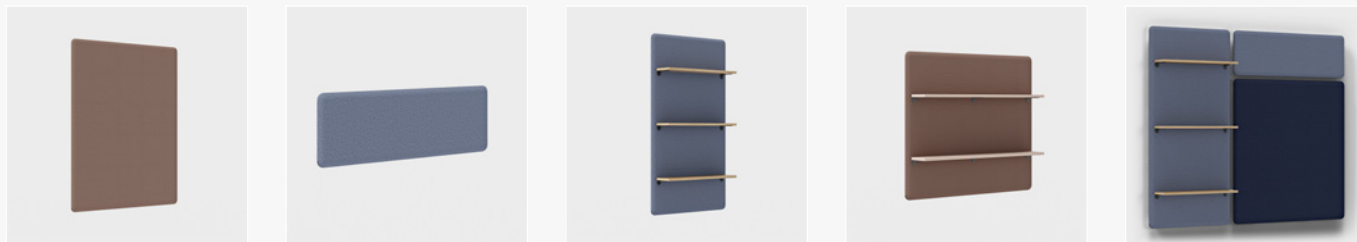

Vibe mennyezeti paraván

Szélesség 1600 mm.

Vibe mennyezeti paraván

Szélesség 1800 mm.

Vibe mennyezeti paraván

Szélesség 2000 mm.

Vibe Focus falra rögzíthető paravánok

Hangelnyelő paraván. Vastagság 40 mm.

A Vibe fali paravánok lehetővé teszik az egész iroda belső akusztikájának helytakarékos módon történő javítása. Ezek a fali paravánok kombinálhatók például polcokkal vagy írható táblákkal. A paravánok akusztikai tulajdonságai lehetővé teszik, hogy kellemesen nyugodt zajszintet teremtsen, még a nagyterem irodákban is. A falra rögzíthető paravánok különösen jól használhatók helyhiány esetén, mivel nem foglalnak helyet a padlón vagy az asztalon. Az opcióként rendelhető Vibe rögzítő segítségével a fali paraván a fali tartóhoz erősíthető.