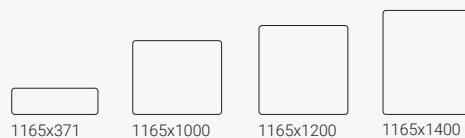

Vibe mennyezeti paraván

Szélesség 765 mm.

Vibe mennyezeti paraván

Szélesség 1165 mm.

Vibe mennyezeti paraván

Szélesség 1200 mm.

Vibe mennyezeti paraván

Szélesség 1400 mm.

Vibe mennyezeti paraván

Szélesség 1600 mm.

Vibe mennyezeti paraván

Szélesség 1800 mm.

Vibe mennyezeti paraván

Szélesség 2000 mm.

Vibe Focus falra rögzíthető paravánok

Hangelnyelő paraván. Vastagság 40 mm.

Vibe falra szerelhető paraván

Szélesség 765 mm.

Vibe falra szerelhető paraván

Szélesség 1165 mm.

Vibe Focus fülke

Hangelnyelő paraván. Vastagság 40 mm.

A Vibe fülke a személyes tér kialakításának praktikus módja. Kétféle mélységben, egy- vagy kétfülkés változatban kapható. 800 mm-es vagy kisebb mélységű asztalokhoz és ülő/álló asztalokhoz tervezték.