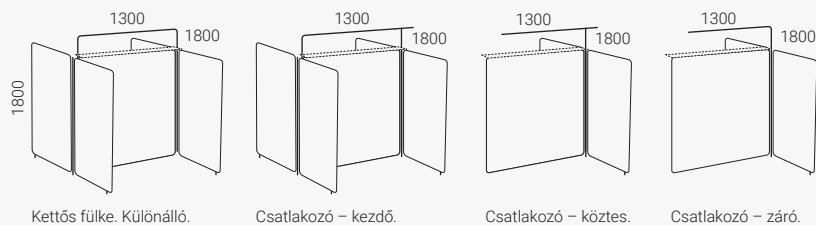

Stabilizálóláb (magasság 35 mm). Teljes magasság 1635.

Vibe fülke 139 vízszintes vázzal, polchoz előkészítve

Váz Ø 25 mm, fém. Csatlakozó mellékelve.

Stabilizálóláb (magasság 35 mm). Teljes magasság 1835. Polc hozzáadásával fejezhető be.

Vibe fülke 139 vízszintes vázzal

Váz Ø 25 mm, fém. Csatlakozó mellékelve.

Stabilizálóláb (magasság 35 mm). Teljes magasság 1635.

Vibe fülke 139 vízszintes vázzal, polchoz előkészítve

Váz Ø 25 mm, fém. Csatlakozó mellékelve.

Stabilizálóláb (magasság 35 mm). Teljes magasság 1835. Polc hozzáadásával fejezhető be.

Vibe Focus térelválasztó

Hangelnyelő paraván. Vastagság 40 mm.

A polcokkal ellátott Vibe térelválasztóval kényelmesen elkülöníthetők egymástól a tér különböző részei. Emellett átgondolt hatást kelt. Különálló és összekapcsolható változatban is kapható.