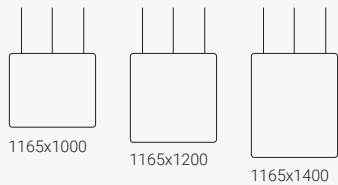

Szélesség 1900 mm.

Vibe Focus mennyezetre rögzíthető paravánok

Hangelnyelő paraván. Vastagság 40 mm.

A Vibe mennyezetre rögzíthető paravánok lehetővé teszik az egész iroda belső akusztikájának helytakarékos módon történő javítása. A mennyezeti paravánok többféleképpen függeszthetők fel, hogy változatos megjelenést biztosítsanak az irodájában. Tételválasztóként is szolgálhatnak a különféle típusú terekben. A paravánok akusztikai tulajdonságai lehetővé teszik, hogy kellemesen nyugodt zajszintet teremtsen, még a nagyterem irodákban is. A mennyezetre rögzíthető paravánok különösen jól használhatók helyszűke esetén, mivel nem foglalnak helyet a padlón vagy az asztalon.

Vibe mennyezeti paraván

Szélesség 765 mm.

Vibe mennyezeti paraván

Szélesség 1165 mm.

Vibe mennyezeti paraván

Szélesség 1200 mm.

Vibe mennyezeti paraván

Szélesség 1400 mm.