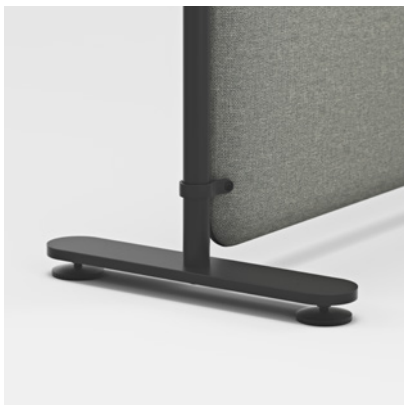

TUBE

A Vibe elválasztóparavánokhoz csatlakoztatható csövek egyedi rugalmasságot kínálnak. Elválasztóparavánjai segítségével gyorsan hozhat létre új tereket vagy helyiséget a helyiségben megoldásokat. A Vibe Tube fehér, krémbézs, fekete, sötétszürke és ezüst színben áll rendelkezésre. Választhat alacsony fémtalpat görgőkkel vagy görgők nélkül, illetve kerek fémtalpat fehér, krémbézs, fekete, sötétszürke vagy ezüst színben, illetve különálló tartólábat vagy Tube tartólábat is.