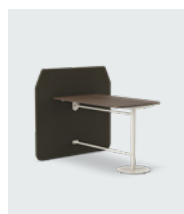

FICC4

FICC2V2

Összekapcsolható Co-creation térelválasztóhoz való tárgyalóasztal. Többféle magasságban és változatban rendelhető, és a választott magasságtól függően álló és ülőmunkához is használható. Választhat, hogy az asztalokat a térelválasztó egyik vagy mindkét oldalán helyezi el. Táblával és monitorral is kombinálható, továbbá elektromos hálózati aljzattal és kábelporttal is felszerelhető az egyszerű csatlakoztatás érdekében. A megjelenés a Kinnarps Colour Studio kínálatából választott anyagokkal személyre szabható.

FITC86V2 74

FITC126V2 74

FITC118V2 74

FITC148V2 74

FITC86V2 90

FITC126V2 90

FITC118V2 90

FITC148V2 90

FITC86V2 105

FITC126V2 105

FITC118V2 105

FITC148V2 105

FITC1258V2 74

FITC1858V2 74

Átgondolt kialakítású, szabadon álló tárgyaló, amelyet térelválasztók és asztalok alkotnak. Praktikus tárgyalóhely vagy kreatív tér akár hat személy számára. Az asztal háromféle magasságba helyezhető, attól függően, hogy állva vagy ülve kíván dolgozni. A megjelenés a Kinnarps Colour Studio kínálatából választott szövetekkel és anyagokkal személyre szabható.