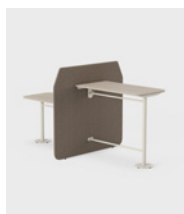

FITC86V2 105

FITC126V2 105

FITC118V2 105

FITC148V2 105

FITC1258V2 74

FITC1858V2 74

Átgondolt kialakítású, szabadon álló tárgyaló, amelyet térelválasztók és asztalok alkotnak. Praktikus tárgyalóhely vagy kreatív tér akár hat személy számára. Az asztal háromféle magasságba helyezhető, attól függően, hogy állva vagy ülve kíván dolgozni. A megjelenés a Kinnarps Colour Studio kínálatából választott szövetekkel és anyagokkal személyre szabható.

FICC1 74

FICC1 90

FICC1 105

Szabadon álló tárgyaló, amelyet egy térelválasztó és annak egyik vagy mindkét oldalán elhelyezett tárgyalóasztal alkot. Spontán beszélgetésre vagy rövid, kreatív megbeszélésekre csábító funkcionális tér. Az elkülönítést biztosító térelválasztó fókuszálást tesz lehetővé. Az asztallap háromféle magasságba helyezhető, attól függően, hogy állva vagy ülve kíván dolgozni. A megjelenés a Kinnarps Colour Studio kínálatából választott szövetekkel és anyagokkal személyre szabható.