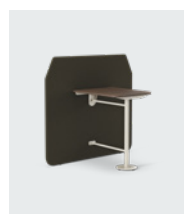

FIT96LM

FIT66L

FIT63L

FIT63H

FIT83MH

Magas támlájú kanapék és karosszékek, illetve asztalok közötti (kétoldalas) csatlakozóelemként szolgáló intelligens térelválasztó. Praktikus megoldás, amely rugalmas terek létrehozását teszi lehetővé munkához vagy megbeszélésekhez. Különböző magasságú és változatú asztalokkal kombinálható, és a választott magasságtól függően álló és ülőmunkához is használható. Táblával és monitorral is kombinálható, továbbá elektromos hálózati aljzattal és kábelporttal is felszerelhető az egyszerű csatlakoztatás érdekében. A megjelenés a Kinnarps Colour Studio kínálatából választott szövetekkel és anyagokkal személyre szabható.

FICC4

FICC2V2

Összekapcsolható Co-creation térelválasztóhoz való tárgyalóasztal. Többféle magasságban és változatban rendelhető, és a választott magasságtól függően álló és ülőmunkához is használható. Választhat, hogy az asztalokat a térelválasztó egyik vagy mindkét oldalán helyezi el. Táblával és monitorral is kombinálható, továbbá elektromos hálózati aljzattal és kábelporttal is felszerelhető az egyszerű csatlakoztatás érdekében. A megjelenés a Kinnarps Colour Studio kínálatából választott anyagokkal személyre szabható.

FITC86V2 74

FITC126V2 74

FITC118V2 74

FITC148V2 74

FITC86V2 90

FITC126V2 90

FITC118V2 90

FITC148V2 90

FITC86V2 105

FITC126V2 105

FITC118V2 105

FITC148V2 105

FITC1258V2 74

FITC1858V2 74

Átgondolt kialakítású, szabadon álló tárgyaló, amelyet térelválasztók és asztalok alkotnak. Praktikus tárgyalóhely vagy kreatív tér akár hat személy számára. Az asztal háromféle magasságba helyezhető, attól függően, hogy állva vagy ülve kíván dolgozni. A megjelenés a Kinnarps Colour Studio kínálatából választott szövetekkel és anyagokkal személyre szabható.