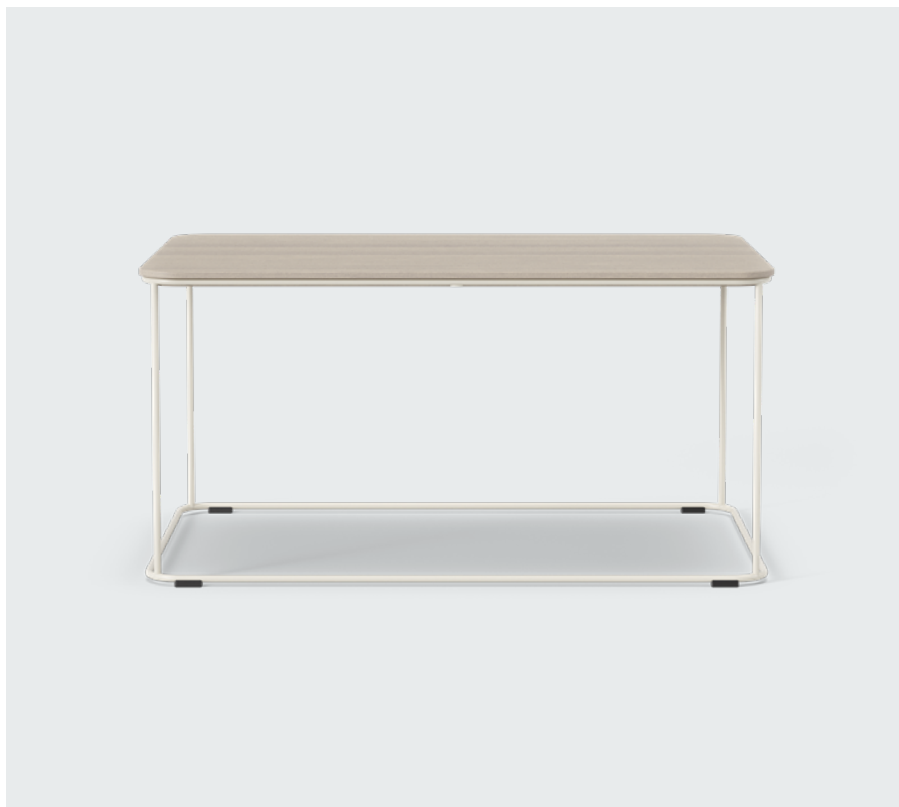

F11

F11 S

F11T

F11XLL

F12

F13

Átgondolt kialakítású, elegáns, szükség esetén könnyen áthelyezhető dohányzóasztalok, kiegészítő asztalok és laptopasztalok. Kiválóan illenek a puffokhoz, kanapékhoz, fotelekhez. A praktikus kiegészítő asztal laptopasztalként is használható. Egyedül vagy szükség esetén csoportban történő használatra. A megjelenés a Kinnarps Colour Studio kínálatából választott anyagokkal személyre szabható.

FIT96LM

FIT66L

FIT63L

FIT63H

FIT83MH

Magas támlájú kanapék és karosszékek, illetve asztalok közötti (kétoldalas) csatlakozóelemként szolgáló intelligens térelválasztó. Praktikus megoldás, amely rugalmas terek létrehozását teszi lehetővé munkához vagy megbeszélésekhez. Különböző magasságú és változatú asztalokkal kombinálható, és a választott magasságtól függően álló és ülőmunkához is használható. Táblával és monitorral is kombinálható, továbbá elektromos hálózati aljzattal és kábelporttal is felszerelhető az egyszerű csatlakoztatás érdekében. A megjelenés a Kinnarps Colour Studio kínálatából választott szövetekkel és anyagokkal személyre szabható.