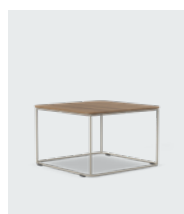

F11

F11 S

F11T

F11XLL

F12

F13

Átgondolt kialakítású, elegáns, szükség esetén könnyen áthelyezhető dohányzóasztalok, kiegészítő asztalok és laptopasztalok. Kiválóan illenek a puffokhoz, kanapékhoz, fotelekhez. A praktikus kiegészítő asztal laptopasztalként is használható. Egyedül vagy szükség esetén csoportban történő használatra. A megjelenés a Kinnarps Colour Studio kínálatából választott anyagokkal személyre szabható.

FIT96LM

FIT66L

FIT63L

FIT63H

FIT83MH

Magas támlájú kanapék és karosszékek, illetve asztalok közötti (kétoldalas) csatlakozóelemként szolgáló intelligens térelválasztó. Praktikus megoldás, amely rugalmas terek létrehozását teszi lehetővé munkához vagy megbeszélésekhez. Különböző magasságú és változatú asztalokkal kombinálható, és a választott magasságtól függően álló és ülőmunkához is használható. Táblával és monitorral is kombinálható, továbbá elektromos hálózati aljzattal és kábelporttal is felszerelhető az egyszerű csatlakoztatás érdekében. A megjelenés a Kinnarps Colour Studio kínálatából választott szövetekkel és anyagokkal személyre szabható.