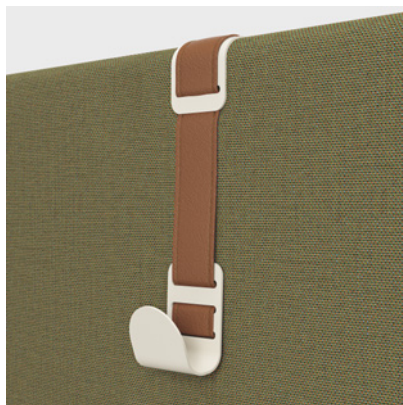

FISC ISC1

FISC ISC2

FISC ISC3

Rövidebb ideig tartó munkavégzésre szolgáló touch-down területként használható praktikus munkahely, amely magánszférát biztosít a fókuszált egyéni munkához. Tételválasztóból és asztallapból áll, amely háromféle magasságba helyezhető attól függően, hogy állva vagy (bárszéken vagy irodaszéken) ülve szeretne-e dolgozni. Új funkciók létrehozásához összekapcsolható. A megjelenés a Kinnarps Colour Studio kínálatából választott szövetekkel és anyagokkal személyre szabható.

FIWC740

FIWC900

FIWC1050

Funkciók és opciók

VIRÁGCSERÉP

A térelválasztóra akasztott virágcsereppel természetet csempészhetsz a térbe, javítva a közérzetet. Az agyagcserep matt szürke felületű.

KAMPÓ

Felakaszthat Önnnek kedves tárgyakat vagy olyasmint, amit szeretne kéznél tartani. A kampó többféle színben rendelhető, a pánt fekete, lenszövet, illetve bőr kivitelben áll rendelkezésre.