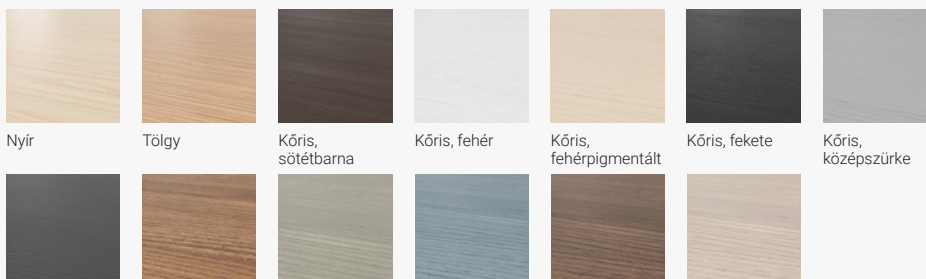

Pillértalp Fekete, fehér, ezüst, krémbézs.

Fémelemek, kiegészítők Fekete, fehér, ezüst, krómozott, krémbézs, homokkőbézs, fenyőzöld, éjkék.

A színekkel és anyagokkal kapcsolatban itt találhat további információkat: kinnarps.hu/kcs.

Éjkék

Laminált

Fehér

Szürke

Barna Portland

Szürke tölgy

Furnér

Nyír