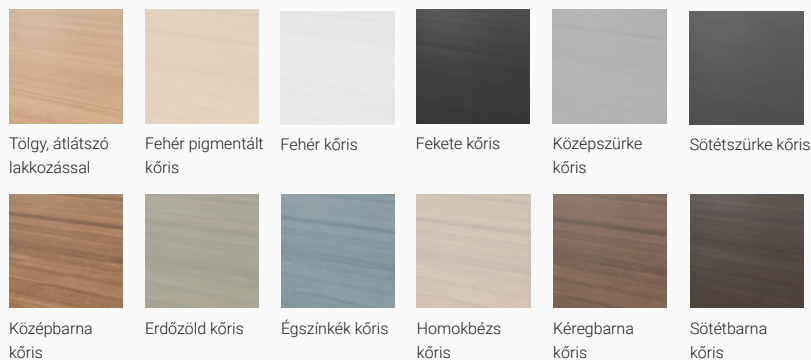

Tömör fa (fa lábak)