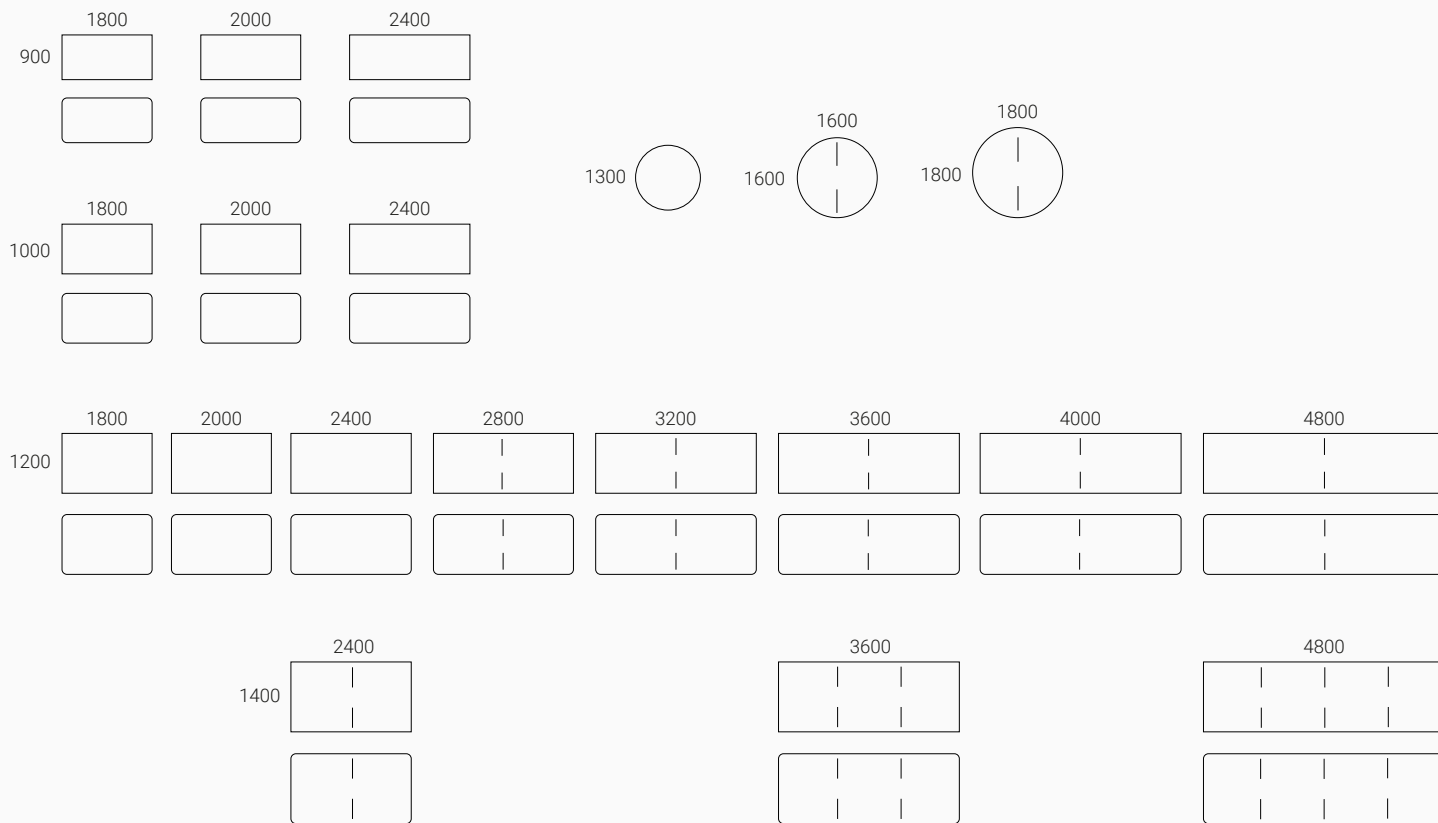

Méretetek és műszaki specifikációk

Minden méret mindhárom magasságban elérhető.

BRACE TÁRGYALÓASZTAL, FIX MAGASSÁG 740

A 740 mm fix magasságú Brace tárgyalóasztal klasszikus tárgyalási magasságot kínál a kényelmes üléshez és a koncentrált munkához. Különböző tárgyalószékekkel kombinálva meleg és harmonikus tárgyalókörnyezetet hoz létre, ahol a forma, a funkció és a jólét találkozik.

BRACE TÁRGYALÓASZTAL, FIX MAGASSÁG 900

A 900 mm fix magasságú Brace tárgyalóasztal dinamikus megbeszélésekre hív egy laza és inspiráló környezetben. A közepes magasság alkalmas aktív üléshez számolyokkal vagy magasabb székekkel, és ösztönzi a természetes mozgást.

BRACE TÁRGYALÓASZTAL, FIX MAGASSÁG 1050

Az 1050 mm fix magasságú Brace tárgyalóasztal elősegíti a mozgást, az energiát és a spontán találkozásokat. A nagy magasság megkönnyíti az állás és a bárszéken való ülés közötti váltást. Természetes központ gyors beszélgetésekhez, touchdown munkához, kreatív együttműködéshez és változatossághoz a munkanap során.