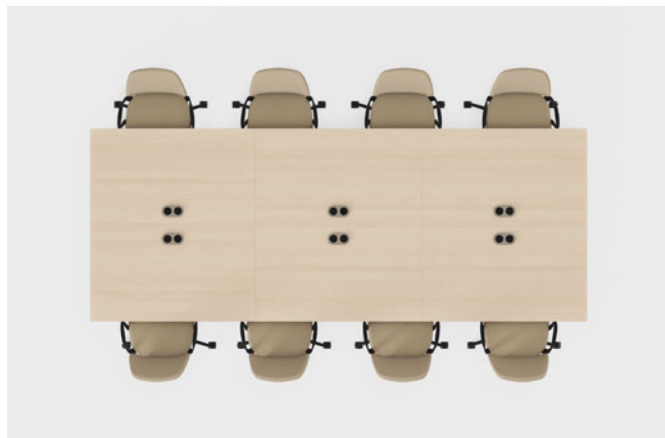

Méretetek és műszaki specifikációk

Minden méret mindhárom magasságban elérhető.

BRACE TÁRGYALÓASZTAL, FIX MAGASSÁG 740

A 740 mm fix magasságú Brace tárgyalóasztal klasszikus tárgyalási magasságot kínál a kényelmes üléshez és a koncentrált munkához. Különböző tárgyalószékekkel kombinálva meleg és harmonikus tárgyalókörnyezetet hoz létre, ahol a forma, a funkció és a jólét találkozik.

BRACE TÁRGYALÓASZTAL, FIX MAGASSÁG 900

A 900 mm fix magasságú Brace tárgyalóasztal dinamikus megbeszélésekre hív egy laza és inspiráló környezetben. A közepes magasság alkalmas aktív üléshez számolyokkal vagy magasabb székekkel, és ösztönzi a természetes mozgást.

BRACE TÁRGYALÓASZTAL, FIX MAGASSÁG 1050

Az 1050 mm fix magasságú Brace tárgyalóasztal elősegíti a mozgást, az energiát és a spontán találkozásokat. A nagy magasság megkönnyíti az állás és a bárszéken való ülés közötti váltást. Természetes központ gyors beszélgetésekhez, touchdown munkához, kreatív együttműködéshez és változatossághoz a munkanap során.