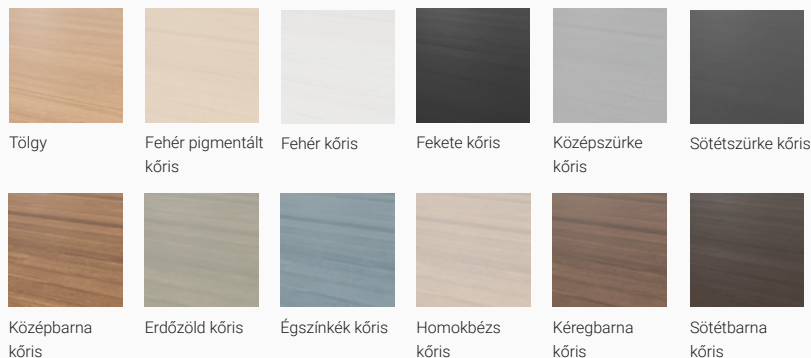

Színek és anyagok

A Kinnarps Colour Studio (KCS) az irodák, iskolák és egészségügyi létesítmények számára a fenntarthatóság, a minőség és a harmónia szem előtt tartásával összeállított anyagválasztékunk. A kínálatban szereplő attraktív anyagokat gondosan kipróbáltuk és teszteltük az alkalmasság és a fenntarthatóság szempontjából a különféle típusú terekben. A széles választékban könnyen megtalálható a kívánt megjelenésnek és funkciónak megfelelő anyag. A fa, fém, műanyag és textíliák, a színek és minták jól kombinálhatók egymással és a további belsőépítészeti elemekkel. A jól átgondolt skála harmonikus és fenntartható összbenyomást kelt, lehetővé téve az adott helynek és tevékenységnek megfelelő anyag és szín kiválasztását.

Asztallapok és vázak A Brace többféle anyagban és színben érhető el.

A színekkel és anyagokkal kapcsolatban itt találhat további információkat: kinnarps.hu/kcs.

Laminate (asztallapok)

Furnér (asztallapok)