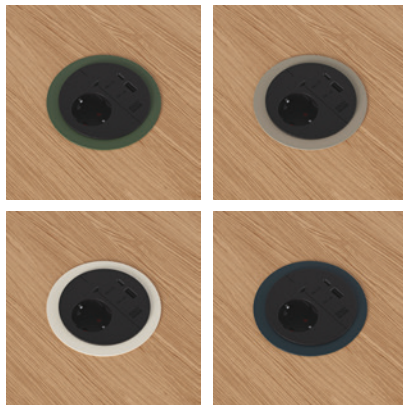

2000

2200

Elektromos tartozékok

POWER TRAY, PT2T51

Dekoratív fedőtálca a Power Dot 51-hez. Két darab 51 mm-es aljzathoz. Három aljzatos változatban is elérhető.

POWER TRAY, PT1T80

Dekoratív fedőtálca a Power Dot 80-hez. Egy darab 80 mm-es aljzathoz. Két aljzathoz is elérhető.

KONFERENCIABOX SMALL, ACB3-S

Masszív fémből készült fedél, amely két irányba nyitható.

POWER DOT 51, T51PD3 ÉS T51PD4

Elektromos aljzat 51 mm-es furathoz. A csatlakozókábel tartozék. Más Power Dot egységekkel láncba köthető, így elegendő egyetlen csatlakozókábel.