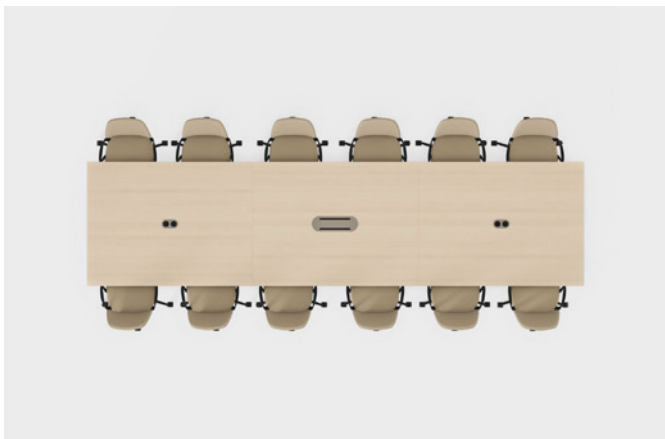

Méretetek és műszaki specifikációk

Minden méret mindhárom magasságban elérhető.

BRACE TÁRGYALÓASZTAL, FIX MAGASSÁG 740

A 740 mm fix magasságú Brace tárgyalóasztal klasszikus tárgyalási magasságot kínál a kényelmes üléshez és a koncentrált munkához. Különböző tárgyalószékekkel kombinálva meleg és harmonikus tárgyalókörnyezetet hoz létre, ahol a forma, a funkció és a jólét találkozik.

BRACE TÁRGYALÓASZTAL, FIX MAGASSÁG 900

A 900 mm fix magasságú Brace tárgyalóasztal dinamikus megbeszélésekre hív egy laza és inspiráló környezetben. A közepes magasság alkalmas aktív üléshez számolyokkal vagy magasabb székekkel, és ösztönzi a természetes mozgást.

BRACE TÁRGYALÓASZTAL, FIX MAGASSÁG 1050

Az 1050 mm fix magasságú Brace tárgyalóasztal elősegíti a mozgást, az energiát és a spontán találkozásokat. A nagy magasság megkönnyíti az állás és a bárszéken való ülés közötti váltást. Természetes központ gyors beszélgetésekhez, touchdown munkához, kreatív együttműködéshez és változatossághoz a munkanap során.