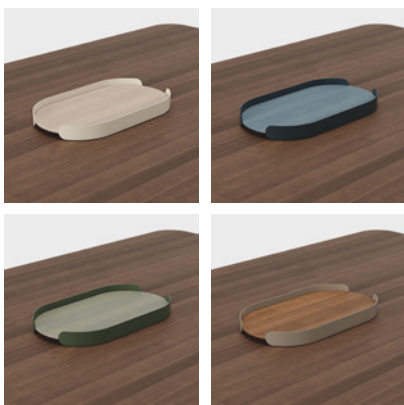

FA ÖSSZEKÖTŐ LÁBAK

Fa összekötő lábak 740/900/1050 mm-es asztalmagassághoz. Több lapból álló asztalok összekapcsolására szolgálnak. Egységes fa megjelenést adnak az asztalnak.

FÉM ÖSSZEKÖTŐ LÁBAK

Fém összekötő lábak 740/900/1050 mm-es asztalmagassághoz. Több lapból álló asztalok összekapcsolására szolgálnak. Szabad lábteret biztosítanak az asztal hosszanti oldalán.

LEKEREKÍTETT SARKOK

Opcionálisan lekerékített sarkok is választhatók. A lágy formavilágért és a mozgásra ösztönző kialakításért az asztal körül.

DEKORLÉC

Fa dekorléc az asztal láb rögzítéséhez. Színe megegyezik a lábak színével. Alapfelszereltségként minden magasságú kerek asztalhoz tartozik. Opcionális a téglalap alakú asztalokhoz.