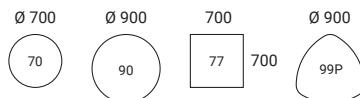

Magasság: 550 mm

Magasság: 740 mm

Magasság: 900 mm

Magasság: 1050 mm

Állítható pillértalp. Magasság: 710–1125 mm

ASZTALLAP 23 mm, farostlemez fafurnérral és törmörfa élzárással (bükk, nyír, tölgy, kőris, pácolt kőris) vagy laminált változatban (nyír, bükk, tölgy, szürke tölgy, Portland, fehér, világosszürke, sötétszürke, szürkésfehér) vagy linóleummal (fekete) **VÁZSZERKEZET** Pillértalp 70/80 mm-es, kerek vagy szögletes csővel, porbevonatos vagy krómozott felülettel. Csillagláb rejtett szintezőcsavarral az egyenetlen padlóhoz (0–10 mm) **ASZTALMAGASSÁG** 550, 740, 900 vagy 1050 mm **MÉRETARÁNY** 1:100 **MÉRTÉKEGYSÉG** mm.