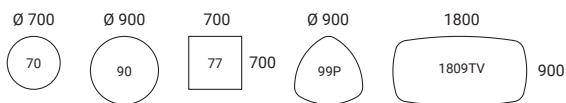

TÁRGYALÓASZTAL Magasság: 740 mm

KONFERENCIAASZTAL Magasság: 740 mm

TÁRGYALÓASZTAL Magasság: 900 mm

TÁRGYALÓASZTAL Magasság: 1050 mm

TÁRGYALÓASZTAL ÁLLÍTHATÓ PILLÉRTALPPAL
Magasság: 765–1180 mm

ASZTALLAP 23 mm, farostlemez fafurnérral és törmörfa élzárással (bükk, nyír, tölgy, kőris, pácolt kőris) vagy laminált változatban (nyír, bükk, tölgy, szürke tölgy, fehér, világosszürke, sötétszürke, szürkésfehér) vagy linóleummal (fekete) **VÁZSZERKEZET** Pillértalp 70/80 mm-es, kerek vagy szögletes csővel, porszórt vagy krómozott felülettel. Csillagláb rejtett szintezőcsavarral az egyenletlen padlókhöz (0–10 mm) **ASZTALMAGASSÁG** 740, 900 vagy 1050 mm **MÉRETARÁNY** 1:100 **MÉRTÉKEGYSÉG** mm.