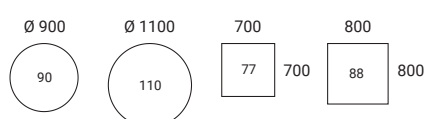

Magasság: 550 mm

Magasság: 740 mm

Magasság: 900 mm

Magasság: 1050 mm

Állítható pillértalp. Magasság: 710–1125 mm

ASZTALLAP 23 mm, farostlemez fafurnérral és törmörfa élzárással (bükk, nyír, tölgy, kőris, pácolt kőris) vagy laminált változatban (nyír, bükk, tölgy, szürke tölgy, Portland, fehér, világosszürke, sötétszürke, szürkésfehér) vagy linóleummal (fekete) **VÁZSZERKEZET** Pillértalp 70/80 mm-es, kerek vagy szögletes csővel, porbevonatos vagy krómozott felülettel. Csillagláb rejtett szintezőcsavarral az egyenetlen padlóhoz (0–10 mm) **ASZTALMAGASSÁG** 550, 740, 900 vagy 1050 mm **MÉRETARÁNY** 1:100 **MÉRTÉKEGYSÉG** mm.