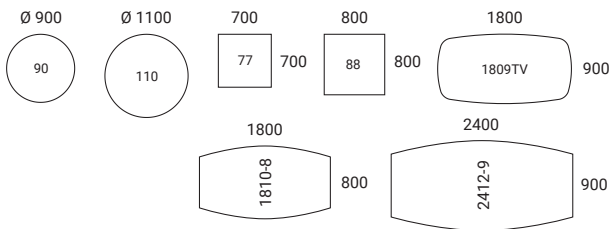

Magasság: 550 mm

Magasság: 740 mm

Magasság: 900 mm

Magasság: 1050 mm

Állítható pillértalp. Magasság: 710–1125 mm

ASZTALLAP 23 mm, farostlemez fafurnérral és törmörfa élzárással (bükk, nyír, tölgy, kőris, pácolt kőris) vagy laminált változatban (nyír, bükk, tölgy, szürke tölgy, Portland, fehér, világosszürke, sötétszürke, szürkésfehér) vagy linóleummal (fekete) **VÁZSZERKEZET** Pillértalp 70/80 mm-es, kerek vagy szögletes csővel, porbevonatos vagy krómozott felülettel. Csillagláb rejtett szintezőcsavarral az egyenetlen padlóhoz (0–10 mm) **ASZTALMAGASSÁG** 550, 740, 900 vagy 1050 mm **MÉRETARÁNY** 1:100 **MÉRTÉKEGYSÉG** mm.

TÁRGYALÓASZTAL Magasság: 740 mm

KONFERENCIAASZTAL Magasság: 740 mm

TÁRGYALÓASZTAL Magasság: 900 mm

TÁRGYALÓASZTAL Magasság: 1050 mm

TÁRGYALÓASZTAL ÁLLÍTHATÓ PILLÉRTALPPAL
Magasság: 765–1180 mm

ASZTALLAP 23 mm, farostlemez fafurnérral és törmörfa élzárással (bükk, nyír, tölgy, kőris, pácolt kőris) vagy laminált változatban (nyír, bükk, tölgy, szürke tölgy, fehér, világosszürke, sötétszürke, szürkésfehér) vagy linóleummal (fekete) **VÁZSZERKEZET** Pillértalp 70/80 mm-es, kerek vagy szögletes csővel, porszórt vagy krómozott felülettel. Csillagláb rejtett szintezőcsavarral az egyenletlen padlókhöz (0–10 mm) **ASZTALMAGASSÁG** 740, 900 vagy 1050 mm **MÉRETARÁNY** 1:100 **MÉRTÉKEGYSÉG** mm.