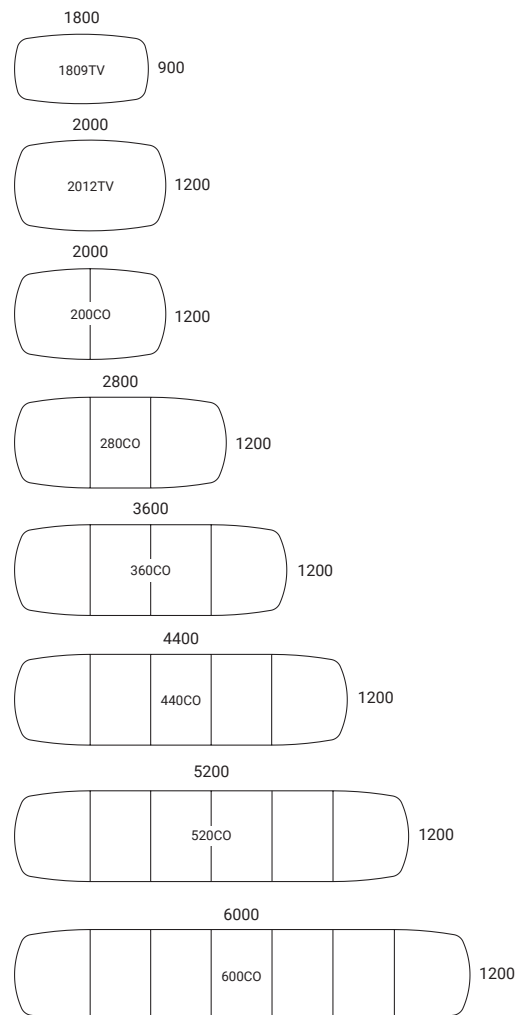

Magasság: 550 mm

Magasság: 740 mm

Magasság: 900 mm

Magasság: 1050 mm

Állítható pillértalp. Magasság: 710–1125 mm

ASZTALLAP 23 mm, farostlemez fafurnérral és törmörfa élzárással (bükk, nyír, tölgy, kőris, pácolt kőris) vagy laminált változatban (nyír, bükk, tölgy, szürke tölgy, Portland, fehér, világosszürke, sötétszürke, szürkésfehér) vagy linóleummal (fekete) **VÁZSZERKEZET** Pillértalp 70/80 mm-es, kerek vagy szögletes csővel, porbevonatos vagy krómozott felülettel. Csillagláb rejtett szintezőcsavarral az egyenetlen padlóhoz (0–10 mm) **ASZTALMAGASSÁG** 550, 740, 900 vagy 1050 mm **MÉRETARÁNY** 1:100 **MÉRTÉKEGYSÉG** mm.

TÁRGYALÓASZTAL Magasság: 740 mm

KONFERENCIAASZTAL Magasság: 740 mm

TÁRGYALÓASZTAL Magasság: 900 mm

TÁRGYALÓASZTAL Magasság: 1050 mm

TÁRGYALÓASZTAL ÁLLÍTHATÓ PILLÉRTALPPAL
Magasság: 765–1180 mm

ASZTALLAP 23 mm, farostlemez fafurnérral és törmörfa élzárással (bükk, nyír, tölgy, kőris, pácolt kőris) vagy laminált változatban (nyír, bükk, tölgy, szürke tölgy, fehér, világosszürke, sötétszürke, szürkésfehér) vagy linóleummal (fekete) **VÁZSZERKEZET** Pillértalp 70/80 mm-es, kerek vagy szögletes csővel, porszórt vagy krómozott felülettel. Csillagláb rejtett szintezőcsavarral az egyenletlen padlókhöz (0–10 mm) **ASZTALMAGASSÁG** 740, 900 vagy 1050 mm **MÉRETARÁNY** 1:100 **MÉRTÉKEGYSÉG** mm.