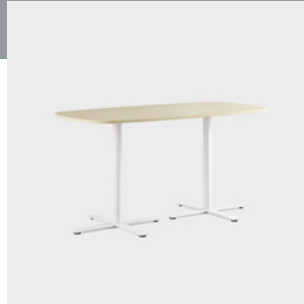

TÁRGYALÓ- ÉS KONFERENCIAASZTALOK

Az Oberon tárgyaló- és konferenciaasztalok nagy szabadságot kínálnak a különböző méretű, alakú és anyagú asztallapok kombinálására a legújabb kommunikációs technológiával, hang- és videotechnikával. Az asztalokkal az igényekhez igazodó különféle típusú tárgyalóterek alakíthatók ki.