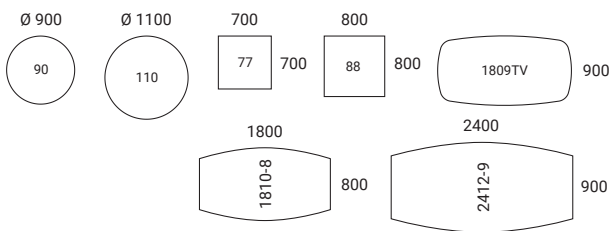

Magasság: 550 mm

Magasság: 740 mm

Magasság: 900 mm

Magasság: 1050 mm

Állítható pillértalp. Magasság: 710–1125 mm

ASZTALLAP 23 mm, farostlemez fafurnérral és törmörfa élzárással (bükk, nyír, tölgy, kőris, pácolt kőris) vagy laminált változatban (nyír, bükk, tölgy, szürke tölgy, Portland, fehér, világosszürke, sötétszürke, szürkésfehér) vagy linóleummal (fekete) **VÁZSZERKEZET** Pillértalp 70/80 mm-es, kerek vagy szögletes csővel, porbevonatos vagy krómozott felülettel. Csillagláb rejtett szintezőcsavarral az egyenetlen padlóhoz (0–10 mm) **ASZTALMAGASSÁG** 550, 740, 900 vagy 1050 mm **MÉRETARÁNY** 1:100 **MÉRTÉKEGYSÉG** mm.

TÁRGYALÓASZTAL Magasság: 740 mm

KONFERENCIAASZTAL Magasság: 740 mm

TÁRGYALÓASZTAL Magasság: 900 mm

TÁRGYALÓASZTAL Magasság: 1050 mm

TÁRGYALÓASZTAL ÁLLÍTHATÓ PILLÉRTALPPAL
Magasság: 765–1180 mm

ASZTALLAP 23 mm, farostlemez fafurnérral és törmörfa élzárással (bükk, nyír, tölgy, kőris, pácolt kőris) vagy laminált változatban (nyír, bükk, tölgy, szürke tölgy, fehér, világosszürke, sötétszürke, szürkésfehér) vagy linóleummal (fekete) **VÁZSZERKEZET** Pillértalp 70/80 mm-es, kerek vagy szögletes csővel, porszórt vagy krómozott felülettel. Csillagláb rejtett szintezőcsavarral az egyenletlen padlókhöz (0–10 mm) **ASZTALMAGASSÁG** 740, 900 vagy 1050 mm **MÉRETARÁNY** 1:100 **MÉRTÉKEGYSÉG** mm.