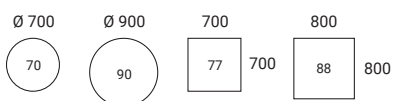

TÁRGYALÓASZTAL Magasság: 740 mm

KONFERENCIAASZTAL Magasság: 740 mm

TÁRGYALÓASZTAL Magasság: 900 mm

TÁRGYALÓASZTAL Magasság: 1050 mm

TÁRGYALÓASZTAL ÁLLÍTHATÓ PILLÉRTALPPAL
Magasság: 765–1180 mm

ASZTALLAP 23 mm, farostlemez fafurnérral és törmörfa élzárással (bükk, nyír, tölgy, kőris, pácolt kőris) vagy laminált változatban (nyír, bükk, tölgy, szürke tölgy, fehér, világosszürke, sötétszürke, szürkésfehér) vagy linóleummal (fekete) **VÁZSZERKEZET** Pillértalp 70/80 mm-es, kerek vagy szögletes csővel, porszórt vagy krómozott felülettel. Csillagláb rejtett szintezőcsavarral az egyenletlen padlókhöz (0–10 mm) **ASZTALMAGASSÁG** 740, 900 vagy 1050 mm **MÉRETARÁNY** 1:100 **MÉRTÉKEGYSÉG** mm.