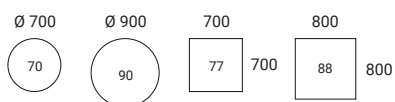

Magasság: 550 mm

Magasság: 740 mm

Magasság: 900 mm

Magasság: 1050 mm

Állítható pillértalp. Magasság: 710–1125 mm

ASZTALLAP 23 mm, farostlemez fafurnérral és törmörfa élzárással (bükk, nyír, tölgy, kőris, pácolt kőris) vagy laminált változatban (nyír, bükk, tölgy, szürke tölgy, Portland, fehér, világosszürke, sötétszürke, szürkésfehér) vagy linóleummal (fekete) **VÁZSZERKEZET** Pillértalp 70/80 mm-es, kerek vagy szögletes csővel, porbevonatos vagy krómozott felülettel. Csillagláb rejtett szintezőcsavarral az egyenetlen padlóhoz (0–10 mm) **ASZTALMAGASSÁG** 550, 740, 900 vagy 1050 mm **MÉRETARÁNY** 1:100 **MÉRTÉKEGYSÉG** mm.