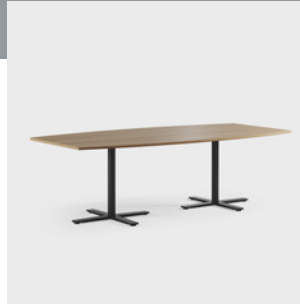

TÁRGYALÓ- ÉS KONFERENCIAASZTALOK

Az Oberon tárgyaló- és konferenciaasztalok nagy szabadságot kínálnak a különböző méretű, alakú és anyagú asztallapok kombinálására a legújabb kommunikációs technológiával, hang- és videotechnikával. Az asztalokkal az igényekhez igazodó különféle típusú tárgyalóterek alakíthatók ki.