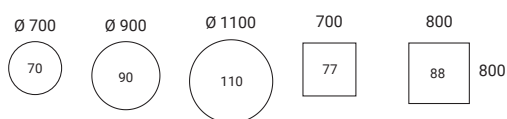

Magasság: 550 mm