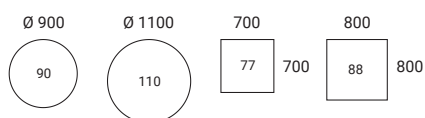

Magasság: 550 mm

Magasság: 740 mm

Magasság: 900 mm

Magasság: 1050 mm

Állítható pillértalp. Magasság: 710–1125 mm

ASZTALLAP 23 mm, farostlemez fafurnérral és törmörfa élzárással (bükk, nyír, tölgy, kőris, pácolt kőris) vagy laminált változatban (nyír, bükk, tölgy, szürke tölgy, Portland, fehér, világosszürke, sötétszürke, szürkésfehér) vagy linóleummal (fekete) **VÁZSZERKEZET** Pillértalp 70/80 mm-es, kerek vagy szögletes csővel, porbevonatos vagy krómozott felülettel. Csillagláb rejtett szintezőcsavarral az egyenetlen padlóhoz (0–10 mm) **ASZTALMAGASSÁG** 550, 740, 900 vagy 1050 mm **MÉRETARÁNY** 1:100 **MÉRTÉKEGYSÉG** mm.