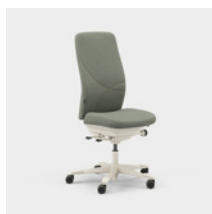

A Capella Energy irodaszék dinamikus megjelenést kölcsönöz a különféle munkakörnyezeteknek. A szék támlája energikus mintázatú és kontrasztos színű díszvarrással készült. Az ülést nem lehet rögzíteni, így akkor is mozog, amikor ül. Két különböző mechanikával kapható – FreeMotion® vagy SyncMotion™. Magas támlával, 5D karfával kapható, és opcióként deréktámasszal és állítható fejtámlával is elérhető. Válasszon fekete, bézs vagy polírozott felületet vagy a Kinnarps Colour Studio válogatott szövetei közül. Az ergonomikus Capella X székcsalád tagja, amely hozzájárul a mozgáshoz és a jó közérzethez a munkanap során.

CFM/CSM 120 ENE