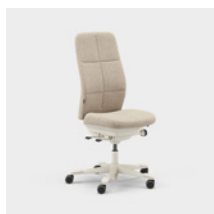

A Capella Nature egy olyan irodai szék, amely fenntartható és tartós megjelenést kölcsönöz a különféle munkakörnyezeteknek. A szék támláját és ülését foltmintás varrások díszítik. Az ülést nem lehet rögzíteni, így akkor is mozog, amikor ül. Két különböző mechanikával kapható – FreeMotion® vagy SyncMotion™. Magas támlával, 5D karkfával kapható, és opcióként deréktámasszal és állítható fejtámlával is elérhető. Válasszon fekete, bézs vagy polírozott felületet vagy a Kinnarps Colour Studio bármely szövetének egyikét. Az ergonomikus Capella X székcsalád tagja, amely hozzájárul a mozgáshoz és a jó közérzethez a munkanap során.

CFM/CSM 120 NAT