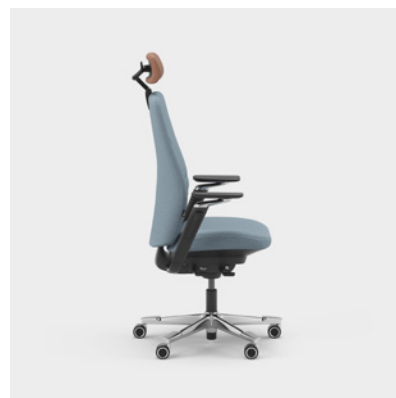

A Capella Energy irodaszék dinamikus megjelenést kölcsönöz a különféle munkakörnyezeteknek. A szék támlája energikus mintázatú és kontrasztos színű díszvarrással készült. Az ülést nem lehet rögzíteni, így akkor is mozog, amikor ül. Két különböző mechanikával kapható – FreeMotion® vagy SyncMotion™. Magas támlával, 5D karfával kapható, és opcióként deréktámasszal és állítható fejtámlával is elérhető. Válasszon fekete, bézs vagy polírozott felületet vagy a Kinnarps Colour Studio válogatott szövetei közül. Az ergonomikus Capella X székcsalád tagja, amely hozzájárul a mozgáshoz és a jó közérzethez a munkanap során.