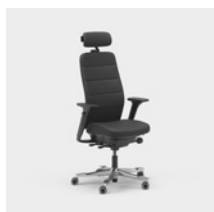

CFM/CSM 120 ENE

CFM/CSM 125 ENE

A Capella XL egy fokozottan fenntartható és tartós munkaszék, amely megfelel a szigorúbb követelményeknek, és 150 kg felhasználói súlyra van engedélyezve. A kényelmes ülés érdekében extra párnázást kapott. Az ülést nem lehet rögzíteni, így akkor is mozog, amikor ül. Két különböző mechanikával kapható – FreeMotion® vagy SyncMotion™. Magas támlával, tartóval a derékhoz és 4D AX karfával és opcionálisan rendelhető állítható fejtámasszal. Fekete felülettel, polírozott kereszt alakú talpazattal és opcionális Kinnarps Colour Studio szövettel kapható. Az ergonomikus Capella X székcsalád tagja, amely hozzájárul a mozgáshoz és a jó közérzethez a munkanap során.

CFM/CSM 120 XL

CFM/CSM 124 XL

A Capella 24/7 egy személyre szabott irodaszék, amely a nap 24 órájában, a hét minden napján használható. A kényelmes ülés érdekében extra párnázást kapott, és 150 kg-os felhasználói testsúlyra is engedélyezve van. Az ülést nem lehet rögzíteni, így akkor is mozog, amikor ül. Két különböző mechanikával kapható – FreeMotion® vagy SyncMotion™. Magas támlával, tartóval a derékhoz és 4D AX karfával és opcionálisan rendelhető állítható fejtámasszal. Fekete, polírozott kereszt alakú felülettel és a Kinnarps Colour Studio által kínált tartós szövetek választékával kapható. Az ergonomikus Capella X székcsalád tagja, amely hozzájárul a mozgáshoz és a jó közérzethez a munkanap során.