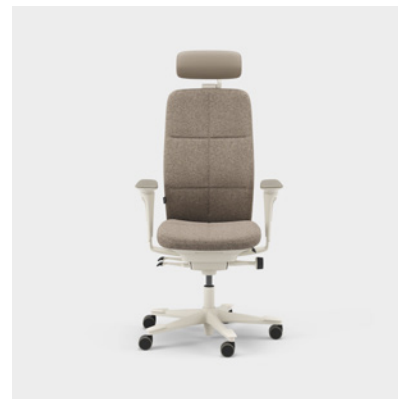

Mértékegység mm.

A Capella Classic irodaszék vonzó és időtlen megjelenést kölcsönöz a különféle munkakörnyezeteknek. A szék támláját és ülését klasszikus hatású díszvarrással látták el. Az ülést nem lehet rögzíteni, így akkor is mozog, amikor ül. Két különböző mechanikával kapható – FreeMotion® vagy SyncMotion™. Alacsony vagy magas támla és két különböző karfa (4D AX karfa vagy 5D karfa) választható hozzá. Az opciók között megtalálható egy deréktámasz és egy állítható fejtámasz. Válasszon fekete, bézs vagy polírozott felületet vagy a Kinnarps Colour Studio bármely szövetének egyikét. Az ergonomikus Capella X székcsalád tagja, amely hozzájárul a mozgáshoz és a jó közérzethez a munkanap során.

CFM/CSM 110 CLA

CFM/CSM 114 CLA

CFM/CSM 115 CLA

CFM/CSM 120 CLA

CFM/CSM 124 CLA

CFM/CSM 125 CLA

A Capella Nature egy olyan irodai szék, amely fenntartható és tartós megjelenést kölcsönöz a különféle munkakörnyezeteknek. A szék támláját és ülését foltmintás varrások díszítik. Az ülést nem lehet rögzíteni, így akkor is mozog, amikor ül. Két különböző mechanikával kapható – FreeMotion® vagy SyncMotion™. Magas támlával, 5D karkfával kapható, és opcióként deréktámasszal és állítható fejtámlával is elérhető. Válasszon fekete, bézs vagy polírozott felületet vagy a Kinnarps Colour Studio bármely szövetének egyikét. Az ergonomikus Capella X székcsalád tagja, amely hozzájárul a mozgáshoz és a jó közérzethez a munkanap során.