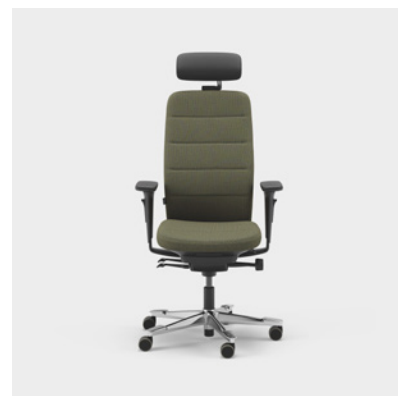

CFM/CSM 120 ENE

CFM/CSM 125 ENE

A Capella XL egy fokozottan fenntartható és tartós munkaszék, amely megfelel a szigorúbb követelményeknek, és 150 kg felhasználói súlyra van engedélyezve. A kényelmes ülés érdekében extra párnázást kapott. Az ülést nem lehet rögzíteni, így akkor is mozog, amikor ül. Két különböző mechanikával kapható – FreeMotion® vagy SyncMotion™. Magas támlával, tartóval a derékhoz és 4D AX karfával és opcionálisan rendelhető állítható fejtámasszal. Fekete felülettel, polírozott kereszt alakú talpazattal és opcionális Kinnarps Colour Studio szövettel kapható. Az ergonomikus Capella X székcsalád tagja, amely hozzájárul a mozgáshoz és a jó közérzethez a munkanap során.

CFM/CSM 120 XL

CFM/CSM 124 XL

A Capella 24/7 egy személyre szabott irodaszék, amely a nap 24 órájában, a hét minden napján használható. A kényelmes ülés érdekében extra párnázást kapott, és 150 kg-os felhasználói testsúlyra is engedélyezve van. Az ülést nem lehet rögzíteni, így akkor is mozog, amikor ül. Két különböző mechanikával kapható – FreeMotion® vagy SyncMotion™. Magas támlával, tartóval a derékhoz és 4D AX karfával és opcionálisan rendelhető állítható fejtámasszal. Fekete, polírozott kereszt alakú felülettel és a Kinnarps Colour Studio által kínált tartós szövetek választékával kapható. Az ergonomikus Capella X székcsalád tagja, amely hozzájárul a mozgáshoz és a jó közérzethez a munkanap során.