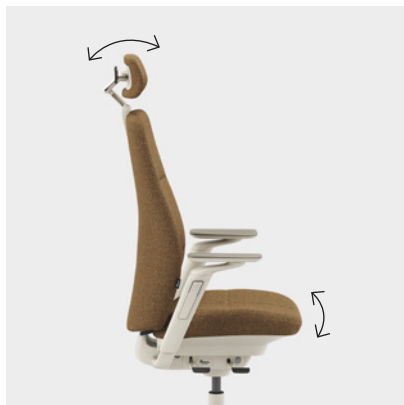

Funkciók és opciók

FREEMOTION®

Ülés és támla egymástól függetlenül mozog, ezzel ösztönöz a mozgásra.