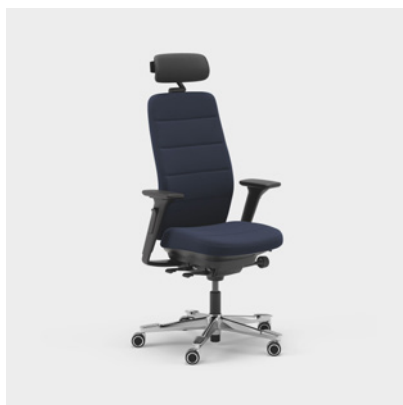

### Capella Classic

A Capella Classic modellt klasszikus megjelenésű díszvarrás gazdagítja.

### Capella XL

A Capella XL extra tartós, és 150 kg-os felhasználói testsúlyra engedélyezett.