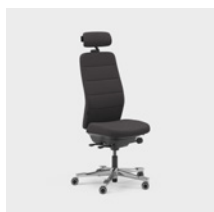

CFM/CSM 120 ENE

CFM/CSM 125 ENE

A Capella XL egy fokozottan fenntartható és tartós munkaszék, amely megfelel a szigorúbb követelményeknek, és 150 kg felhasználói súlyra van engedélyezve. A kényelmes ülés érdekében extra párnázást kapott. Az ülést nem lehet rögzíteni, így akkor is mozog, amikor ül. Két különböző mechanikával kapható – FreeMotion® vagy SyncMotion™. Magas támlával, tartóval a derékhoz és 4D AX karfával és opcionálisan rendelhető állítható fejtámasszal. Fekete felülettel, polírozott kereszt alakú talpazattal és opcionális Kinnarps Colour Studio szövettel kapható. Az ergonomikus Capella X székcsalád tagja, amely hozzájárul a mozgáshoz és a jó közérzethez a munkanap során.

CFM/CSM 120 XL

CFM/CSM 124 XL

A Capella 24/7 egy személyre szabott irodaszék, amely a nap 24 órájában, a hét minden napján használható. A kényelmes ülés érdekében extra párnázást kapott, és 150 kg-os felhasználói testsúlyra is engedélyezve van. Az ülést nem lehet rögzíteni, így akkor is mozog, amikor ül. Két különböző mechanikával kapható – FreeMotion® vagy SyncMotion™. Magas támlával, tartóval a derékhoz és 4D AX karfával és opcionálisan rendelhető állítható fejtámasszal. Fekete, polírozott kereszt alakú felülettel és a Kinnarps Colour Studio által kínált tartós szövetek választékával kapható. Az ergonomikus Capella X székcsalád tagja, amely hozzájárul a mozgáshoz és a jó közérzethez a munkanap során.