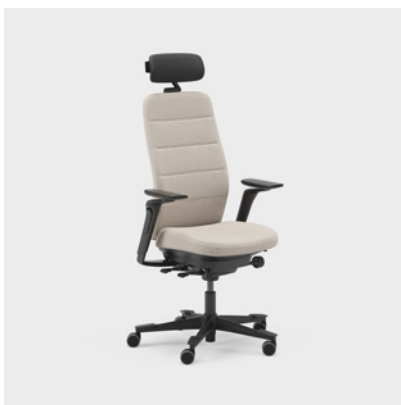

FEKETE VÁLTOZAT

Stílusos fekete részleteket tartalmazó modell.