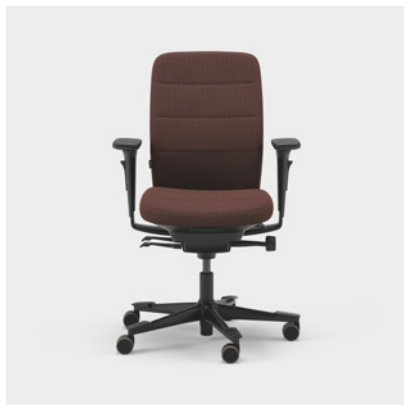

Capella X változatok

Capella Classic

A Capella Classic modellt klasszikus megjelenésű díszvarrás gazdagítja.