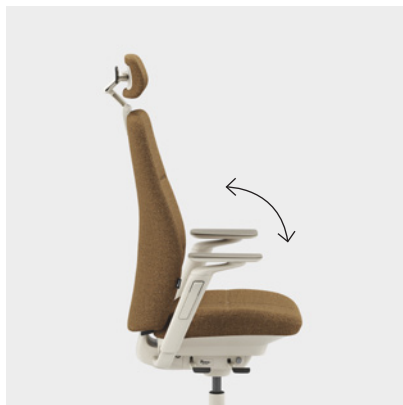

SYNCMOTION™

Az ülés és támla szinkronban mozog, és támogatja a felhasználó testének mozgását.