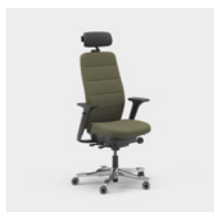

CFM/CSM 120 ENE

CFM/CSM 125 ENE

A Capella XL egy fokozottan fenntartható és tartós munkaszék, amely megfelel a szigorúbb követelményeknek, és 150 kg felhasználói súlyra van engedélyezve. A kényelmes ülés érdekében extra párnázást kapott. Az ülést nem lehet rögzíteni, így akkor is mozog, amikor ül. Két különböző mechanikával kapható – FreeMotion® vagy SyncMotion™. Magas támlával, tartóval a derékhoz és 4D AX karfával és opcionálisan rendelhető állítható fejtámasszal. Fekete felülettel, polírozott kereszt alakú talpazattal és opcionális Kinnarps Colour Studio szövettel kapható. Az ergonomikus Capella X székcsalád tagja, amely hozzájárul a mozgáshoz és a jó közérzethez a munkanap során.

CFM/CSM 120 XL

CFM/CSM 124 XL

A Capella 24/7 egy személyre szabott irodaszék, amely a nap 24 órájában, a hét minden napján használható. A kényelmes ülés érdekében extra párnázást kapott, és 150 kg-os felhasználói testsúlyra is engedélyezve van. Az ülést nem lehet rögzíteni, így akkor is mozog, amikor ül. Két különböző mechanikával kapható – FreeMotion® vagy SyncMotion™. Magas támlával, tartóval a derékhoz és 4D AX karfával és opcionálisan rendelhető állítható fejtámasszal. Fekete, polírozott kereszt alakú felülettel és a Kinnarps Colour Studio által kínált tartós szövetek választékával kapható. Az ergonomikus Capella X székcsalád tagja, amely hozzájárul a mozgáshoz és a jó közérzethez a munkanap során.