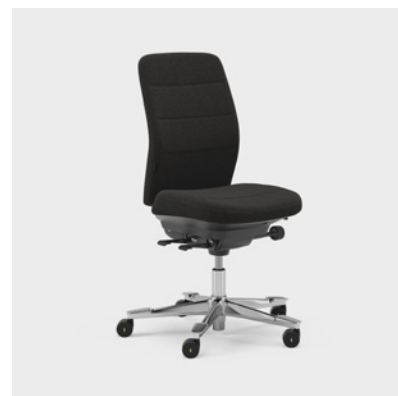

A Capella ESD irodaszéket olyan speciális terekhez tervezték, amelyek antisztatikus felületet és antisztatikus szövetet igényelnek. A teljes széket úgy alakították ki, hogy megfeleljen az ESD követelményeknek. Az ülést nem lehet rögzíteni, így akkor is mozog, amikor ül. Két különböző mechanikával kapható – FreeMotion® vagy SyncMotion™. Magas támlával, és 5D karfával, opcionálisan rendelhető állítható fejtámasszal. Fekete felülettel, polírozott kereszt alakú talpazattal, ESD-görgőkkel és Kinnarps Colour Studio ESD szövet kárpitozással. Az ergonomikus Capella X székcsalád tagja, amely hozzájárul a mozgáshoz és a jó közérzethez a munkanap során.