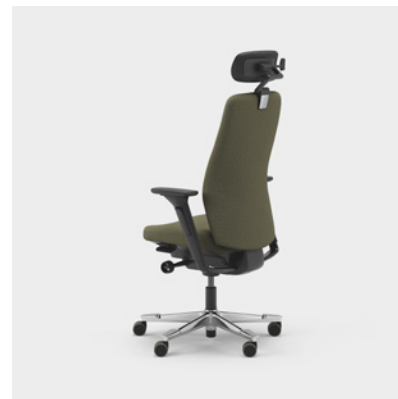

CFM/CSM 120 ENE

CFM/CSM 125 ENE

A Capella XL egy fokozottan fenntartható és tartós munkaszék, amely megfelel a szigorúbb követelményeknek, és 150 kg felhasználói súlyra van engedélyezve. A kényelmes ülés érdekében extra párnázást kapott. Az ülést nem lehet rögzíteni, így akkor is mozog, amikor ül. Két különböző mechanikával kapható – FreeMotion® vagy SyncMotion™. Magas támlával, tartóval a derékhoz és 4D AX karfával és opcionálisan rendelhető állítható fejtámasszal. Fekete felülettel, polírozott kereszt alakú talpazattal és opcionális Kinnarps Colour Studio szövettel kapható. Az ergonomikus Capella X székcsalád tagja, amely hozzájárul a mozgáshoz és a jó közérzethez a munkanap során.

CFM/CSM 120 XL

CFM/CSM 124 XL

A Capella 24/7 egy személyre szabott irodaszék, amely a nap 24 órájában, a hét minden napján használható. A kényelmes ülés érdekében extra párnázást kapott, és 150 kg-os felhasználói testsúlyra is engedélyezve van. Az ülést nem lehet rögzíteni, így akkor is mozog, amikor ül. Két különböző mechanikával kapható – FreeMotion® vagy SyncMotion™. Magas támlával, tartóval a derékhoz és 4D AX karfával és opcionálisan rendelhető állítható fejtámasszal. Fekete, polírozott kereszt alakú felülettel és a Kinnarps Colour Studio által kínált tartós szövetek választékával kapható. Az ergonomikus Capella X székcsalád tagja, amely hozzájárul a mozgáshoz és a jó közérzethez a munkanap során.