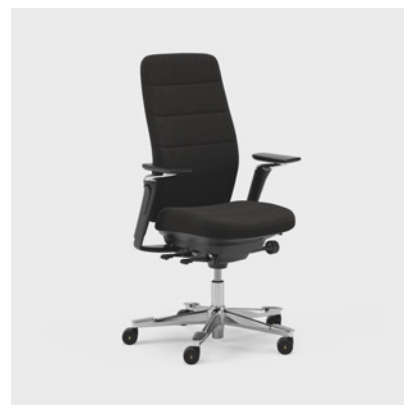

### Capella Energy

A Capella Energy széket dinamikus megjelenés, kontrasztos színek és díszvarrások jellemzik.

### Capella XL

A Capella XL extra tartós, és 150 kg-os felhasználói testsúlyra engedélyezett.

### Capella 24/7

A Capella 24/7 széket személyre szabottan, napi 24 órában, hét napon át történő használatra terveztük.