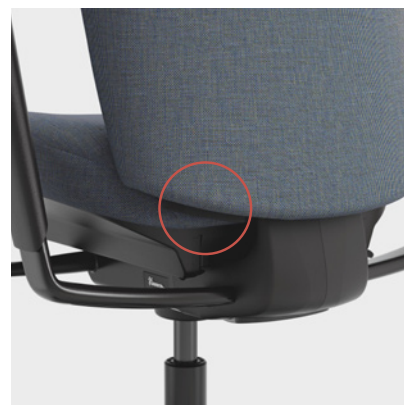

ÁLLÍTHATÓ HÁTTÁMLA MAGASSÁG

A szék háttámláján található kezelőszervekkel a támlamagassága 90 mm-ig állítható.