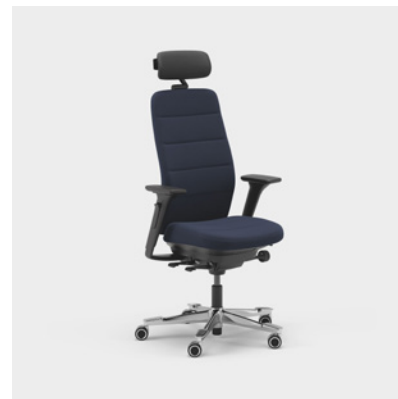

CFM/CSM 120 ENE

CFM/CSM 125 ENE

A Capella XL egy fokozottan fenntartható és tartós munkaszék, amely megfelel a szigorúbb követelményeknek, és 150 kg felhasználói súlyra van engedélyezve. A kényelmes ülés érdekében extra párnázást kapott. Az ülést nem lehet rögzíteni, így akkor is mozog, amikor ül. Két különböző mechanikával kapható – FreeMotion® vagy SyncMotion™. Magas támlával, tartóval a derékhoz és 4D AX karfával és opcionálisan rendelhető állítható fejtámasszal. Fekete felülettel, polírozott kereszt alakú talpazattal és opcionális Kinnarps Colour Studio szövettel kapható. Az ergonomikus Capella X székcsalád tagja, amely hozzájárul a mozgáshoz és a jó közérzethez a munkanap során.

CFM/CSM 120 XL

CFM/CSM 124 XL

A Capella 24/7 egy személyre szabott irodaszék, amely a nap 24 órájában, a hét minden napján használható. A kényelmes ülés érdekében extra párnázást kapott, és 150 kg-os felhasználói testsúlyra is engedélyezve van. Az ülést nem lehet rögzíteni, így akkor is mozog, amikor ül. Két különböző mechanikával kapható – FreeMotion® vagy SyncMotion™. Magas támlával, tartóval a derékhoz és 4D AX karfával és opcionálisan rendelhető állítható fejtámasszal. Fekete, polírozott kereszt alakú felülettel és a Kinnarps Colour Studio által kínált tartós szövetek választékával kapható. Az ergonomikus Capella X székcsalád tagja, amely hozzájárul a mozgáshoz és a jó közérzethez a munkanap során.