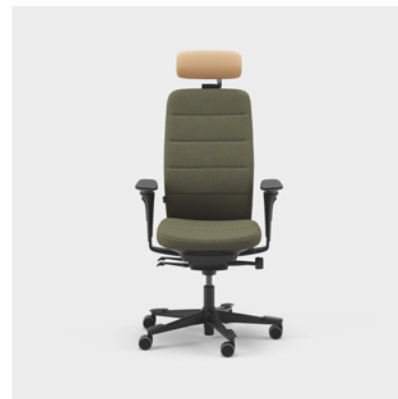

Mértékegység mm.

A Capella Classic irodaszék vonzó és időtlen megjelenést kölcsönöz a különféle munkakörnyezeteknek. A szék támláját és ülését klasszikus hatású díszvarrással látták el. Az ülést nem lehet rögzíteni, így akkor is mozog, amikor ül. Két különböző mechanikával kapható – FreeMotion® vagy SyncMotion™. Alacsony vagy magas támla és két különböző karfa (4D AX karfa vagy 5D karfa) választható hozzá. Az opciók között megtalálható egy deréktámasz és egy állítható fejtámasz. Válasszon fekete, bézs vagy polírozott felületet vagy a Kinnarps Colour Studio bármely szövetének egyikét. Az ergonomikus Capella X székcsalád tagja, amely hozzájárul a mozgáshoz és a jó közérzethez a munkanap során.