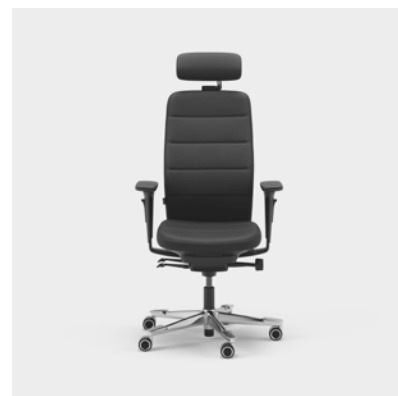

CFM/CSM 120 ENE

CFM/CSM 125 ENE

A Capella XL egy fokozottan fenntartható és tartós munkaszék, amely megfelel a szigorúbb követelményeknek, és 150 kg felhasználói súlyra van engedélyezve. A kényelmes ülés érdekében extra párnázást kapott. Az ülést nem lehet rögzíteni, így akkor is mozog, amikor ül. Két különböző mechanikával kapható – FreeMotion® vagy SyncMotion™. Magas támlával, tartóval a derékhoz és 4D AX karfával és opcionálisan rendelhető állítható fejtámasszal. Fekete felülettel, polírozott kereszt alakú talpazattal és opcionális Kinnarps Colour Studio szövettel kapható. Az ergonomikus Capella X székcsalád tagja, amely hozzájárul a mozgáshoz és a jó közérzethez a munkanap során.

CFM/CSM 120 XL

CFM/CSM 124 XL

A Capella 24/7 egy személyre szabott irodaszék, amely a nap 24 órájában, a hét minden napján használható. A kényelmes ülés érdekében extra párnázást kapott, és 150 kg-os felhasználói testsúlyra is engedélyezve van. Az ülést nem lehet rögzíteni, így akkor is mozog, amikor ül. Két különböző mechanikával kapható – FreeMotion® vagy SyncMotion™. Magas támlával, tartóval a derékhoz és 4D AX karfával és opcionálisan rendelhető állítható fejtámasszal. Fekete, polírozott kereszt alakú felülettel és a Kinnarps Colour Studio által kínált tartós szövetek választékával kapható. Az ergonomikus Capella X székcsalád tagja, amely hozzájárul a mozgáshoz és a jó közérzethez a munkanap során.