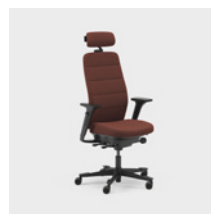

Mértékegység mm.

A Capella Classic irodaszék vonzó és időtlen megjelenést kölcsönöz a különféle munkakörnyezeteknek. A szék támláját és ülését klasszikus hatású díszvarrással látták el. Az ülést nem lehet rögzíteni, így akkor is mozog, amikor ül. Két különböző mechanikával kapható – FreeMotion® vagy SyncMotion™. Alacsony vagy magas támla és két különböző karfa (4D AX karfa vagy 5D karfa) választható hozzá. Az opciók között megtalálható egy deréktámasz és egy állítható fejtámasz. Válasszon fekete, bézs vagy polírozott felületet vagy a Kinnarps Colour Studio bármely szövetének egyikét. Az ergonomikus Capella X székcsalád tagja, amely hozzájárul a mozgáshoz és a jó közérzethez a munkanap során.

CFM/CSM 110 CLA

CFM/CSM 114 CLA

CFM/CSM 115 CLA

CFM/CSM 120 CLA

CFM/CSM 124 CLA

CFM/CSM 125 CLA

A Capella Nature egy olyan irodai szék, amely fenntartható és tartós megjelenést kölcsönöz a különféle munkakörnyezeteknek. A szék támláját és ülését foltmintás varrások díszítik. Az ülést nem lehet rögzíteni, így akkor is mozog, amikor ül. Két különböző mechanikával kapható – FreeMotion® vagy SyncMotion™. Magas támlával, 5D karkfával kapható, és opcióként deréktámasszal és állítható fejtámlával is elérhető. Válasszon fekete, bézs vagy polírozott felületet vagy a Kinnarps Colour Studio bármely szövetének egyikét. Az ergonomikus Capella X székcsalád tagja, amely hozzájárul a mozgáshoz és a jó közérzethez a munkanap során.