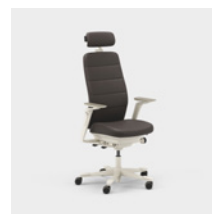

Mértékegység mm.

A Capella Classic irodaszék vonzó és időtlen megjelenést kölcsönöz a különféle munkakörnyezeteknek. A szék támláját és ülését klasszikus hatású díszvarrással látták el. Az ülést nem lehet rögzíteni, így akkor is mozog, amikor ül. Két különböző mechanikával kapható – FreeMotion® vagy SyncMotion™. Alacsony vagy magas támla és két különböző karfa (4D AX karfa vagy 5D karfa) választható hozzá. Az opciók között megtalálható egy deréktámasz és egy állítható fejtámasz. Válasszon fekete, bézs vagy polírozott felületet vagy a Kinnarps Colour Studio bármely szövetének egyikét. Az ergonomikus Capella X székcsalád tagja, amely hozzájárul a mozgáshoz és a jó közérzethez a munkanap során.

CFM/CSM 110 CLA

CFM/CSM 114 CLA

CFM/CSM 115 CLA

CFM/CSM 120 CLA

CFM/CSM 124 CLA

CFM/CSM 125 CLA

A Capella Nature egy olyan irodai szék, amely fenntartható és tartós megjelenést kölcsönöz a különféle munkakörnyezeteknek. A szék támláját és ülését foltmintás varrások díszítik. Az ülést nem lehet rögzíteni, így akkor is mozog, amikor ül. Két különböző mechanikával kapható – FreeMotion® vagy SyncMotion™. Magas támlával, 5D karkfával kapható, és opcióként deréktámasszal és állítható fejtámlával is elérhető. Válasszon fekete, bézs vagy polírozott felületet vagy a Kinnarps Colour Studio bármely szövetének egyikét. Az ergonomikus Capella X székcsalád tagja, amely hozzájárul a mozgáshoz és a jó közérzethez a munkanap során.