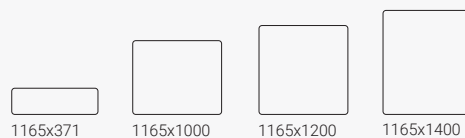

Vibe mennyezeti paraván

Szélesség 1600 mm.

Vibe mennyezeti paraván

Szélesség 1800 mm.

Vibe mennyezeti paraván

Szélesség 2000 mm.

Vibe Focus falra rögzíthető paravánok

Hangelnyelő paraván. Vastagság 40 mm.

Vibe falra szerelhető paraván

Szélesség 765 mm.

Vibe falra szerelhető paraván

Szélesség 1165 mm.

Vibe Focus fülke

Hangelnyelő paraván. Vastagság 40 mm.

A Vibe fülke a személyes tér kialakításának praktikus módja. Kétféle mélységben, egy- vagy kétfülkés változatban kapható. 800 mm-es vagy kisebb mélységű asztalokhoz és ülő/álló asztalokhoz tervezték.