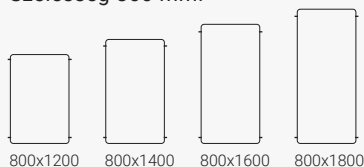

Vibe elválasztóparaván, összekapcsolható

Szélesség 800 mm.

Vibe elválasztóparaván, összekapcsolható

Szélesség 1300 mm.

Vibe elválasztóparaván, összekapcsolható

Szélesség 900 mm.