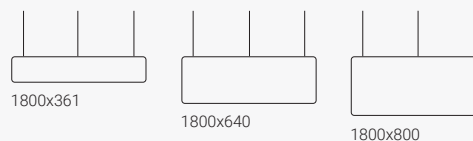

Vibe mennyezeti paraván

Szélesség 765 mm.

Vibe mennyezeti paraván

Szélesség 1165 mm.

Vibe mennyezeti paraván

Szélesség 1200 mm.

Vibe mennyezeti paraván

Szélesség 1400 mm.

Vibe mennyezeti paraván

Szélesség 1600 mm.

Vibe mennyezeti paraván

Szélesség 1800 mm.

Vibe mennyezeti paraván

Szélesség 2000 mm.

Vibe Focus falra rögzíthető paravánok

Hangelnyelő paraván. Vastagság 40 mm.