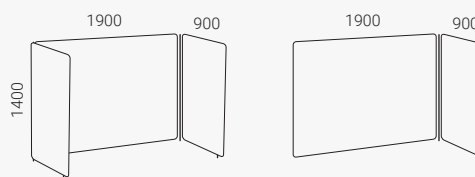

Stabilizálóláb (magasság 35 mm). Teljes magasság 1435.

Egyes fülke. Különálló/kezdő.

Kiegészítő

Kettős fülke. Különálló/kezdő.

Kiegészítő

Vibe fülke 199

Váz Ø 25 mm, fém. Csatlakozó mellékelve.

Stabilizálóláb (magasság 35 mm). Teljes magasság 1435.