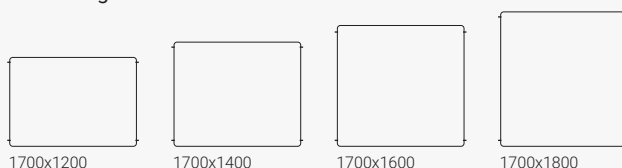

Vibe elválasztóparaván, összekapcsolható

Szélesség 800 mm.

Vibe elválasztóparaván, összekapcsolható

Szélesség 1300 mm.

Vibe elválasztóparaván, összekapcsolható

Szélesség 900 mm.

Vibe elválasztóparaván, összekapcsolható

Szélesség 1500 mm.

Vibe elválasztóparaván, összekapcsolható

Szélesség 1000 mm.

Vibe elválasztóparaván, összekapcsolható

Szélesség 1700 mm.

Vibe elválasztóparaván, összekapcsolható

Szélesség 1200 mm.

Vibe elválasztóparaván, összekapcsolható