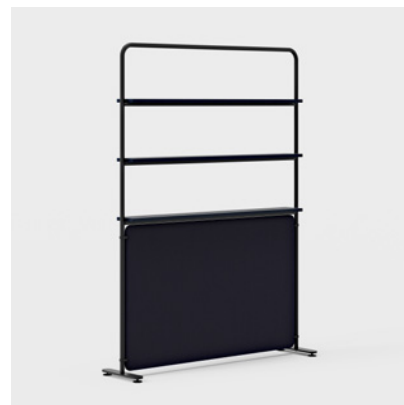

FÉMTALP

Választhat fémlábakat görgőkkel vagy görgők nélkül. Fehér, krémbézs, fekete, sötétszürke és ezüst színekben érhető el. A további rugalmasságot kínáló görgőknek köszönhetően könnyen áthelyezheti paravánjait a spontán találkozók vagy önálló munka igényeinek megfelelően.

ACÉLLÁBAK

Fehér, fekete, sötétszürke és ezüst lábak közül választhat.

POLCOK

Polcok segítségével kellemes teret alakíthat ki. 700x150 mm-es és 1100x150 mm-es méretben állnak rendelkezésre, Vibe falra szerelhető paravánokhoz és fülkéhez.

RUHAAKASZTÓ

A Vibe fülkével kombinálva könnyen hozhat létre tartóval felszerelt ruhatárolót. A tartó krómozott. A kampók különböző színekben kaphatók.

TÉRELVÁLASZTÓ POLCOKKAL

Különálló vagy csatlakoztatható térelválasztó. Fém: fehér, krémbézs, fekete, sötétszürke és ezüst színben. Polcok: fák és színek széles választékában. A polcok legnagyobb terhelése 5 kg.