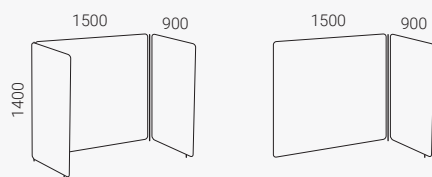

Egyes fülke. Különálló/kezdő.

Kiegészítő