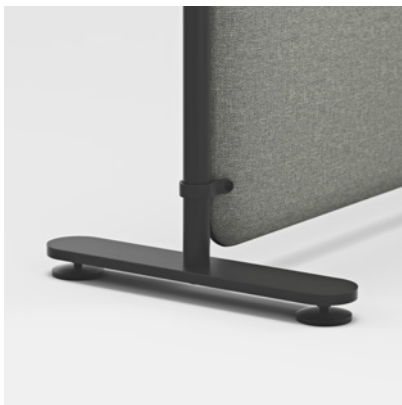

TUBE

A Vibe elválasztóparavánokhoz csatlakoztatható csövek egyedi rugalmasságot kínálnak. Elválasztóparavánjai segítségével gyorsan hozhat létre új tereket vagy helyiséget a helyiségben megoldásokat. A Vibe Tube fehér, krémbézs, fekete, sötétszürke és ezüst színben áll rendelkezésre. Választhat alacsony fémtalpat görgőkkel vagy görgők nélkül, illetve kerek fémtalpat fehér, krémbézs, fekete, sötétszürke vagy ezüst színben, illetve különálló tartólábat vagy Tube tartólábat is.