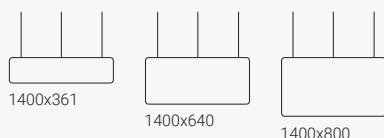

Vibe mennyezeti paraván

Szélesség 765 mm.

Vibe mennyezeti paraván

Szélesség 1165 mm.

Vibe mennyezeti paraván

Szélesség 1200 mm.

Vibe mennyezeti paraván

Szélesség 1400 mm.