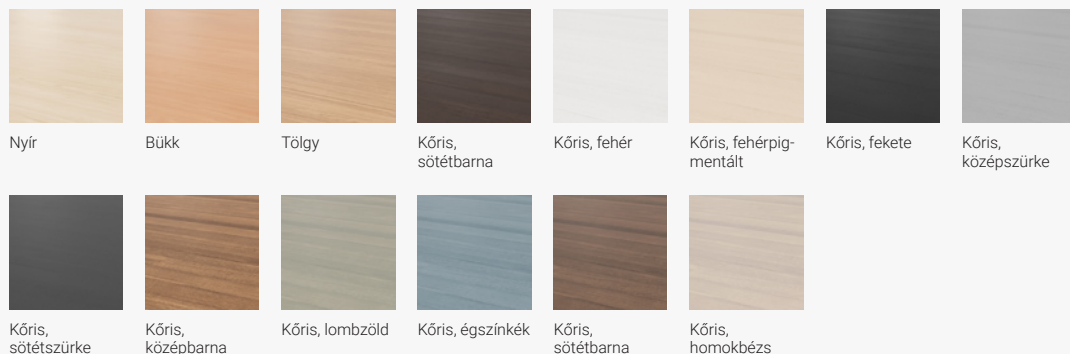

Színek és anyagok

A Kinnarps Colour Studio (KCS) kínálata az irodák, iskolák és egészségügyi létesítmények számára a fenntarthatóság, a minőség és a harmónia szem előtt tartásával összeállított anyagválasztékunk. A választékban szereplő attraktív anyagokat gondosan kipróbáltuk és teszteltük az alkalmasság és a fenntarthatóság szempontjából a különféle típusú terekben. A széles skálában könnyen megtalálható a kívánt megjelenésnek és funkciónak megfelelő anyag. A fa, fém, műanyag és textíliák, a színek és minták jól kombinálhatók egymással és a további belsőépítészeti elemekkel. A jól átgondolt skála harmonikus és fenntartható összbenyomást kelt, lehetővé téve az adott helynek és tevékenységnek megfelelő anyag és szín kiválasztását.

Kárpitozás Kilenc különböző kollekció szövetei és színei között válogathat:

Cura Screen, Renewed Loop, Cara, Carlow, Xpress, Radio, Twist Melange, Fenice és Livia.

Lábak A fém különböző színekben kapható. Lásd lentebb.

Falábak fehér, fekete, nyír, tölgy és fehérpigmentált kőris kivitelben.

Poic Furnér vagy laminált kivitelben. Lásd lentebb.

A színekkel és anyagokkal kapcsolatban itt találhat további információkat: kinnarps.hu/kcs.

Laminált

Furnér

Fém