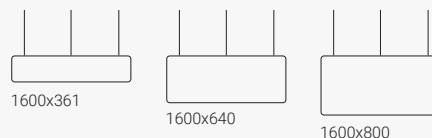

Vibe mennyezeti paraván

Szélesség 765 mm.

Vibe mennyezeti paraván

Szélesség 1165 mm.

Vibe mennyezeti paraván

Szélesség 1200 mm.

Vibe mennyezeti paraván

Szélesség 1400 mm.

Vibe mennyezeti paraván

Szélesség 1600 mm.

Vibe mennyezeti paraván

Szélesség 1800 mm.

Vibe mennyezeti paraván

Szélesség 2000 mm.

Vibe Focus falra rögzíthető paravánok

Hangelnyelő paraván. Vastagság 40 mm.