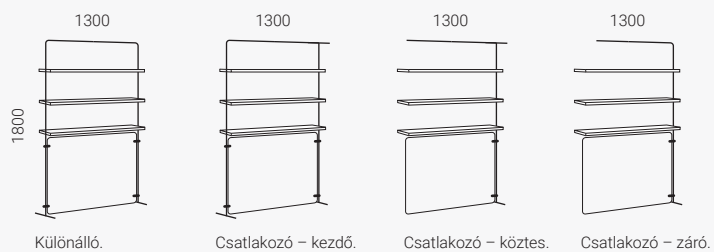

Stabilizálóláb (magasság 35 mm). Teljes magasság 1835. Polc hozzáadásával fejezhető be.

Vibe Focus térelválasztó

Hangelnyelő paraván. Vastagság 40 mm.

A polcokkal ellátott Vibe térelválasztóval kényelmesen elkülöníthetők egymástól a tér különböző részei. Emellett átgondolt hatást kelt. Különálló és összekapcsolható változatban is kapható.

Vibe térelválasztó

Váz Ø 25 mm, fém. Csatlakozó mellékelve. Legnagyobb terhelés 5 kg/polc.
Stabilizálóláb (magasság 35 mm). Teljes magasság 1835.

Vibe Focus rugalmas paraván

Hangelnyelő paraván. Vastagság 40 mm.