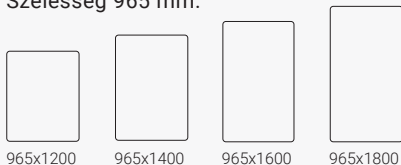

Magasság 650 mm. Asztallap feletti elhelyezés: alacsony (375 mm), magas (450 mm) vagy egyéni elhelyezés.

FlyBy asztali paraván – ferde élzárású oldalparaván

Magasság 650 mm. Asztallap feletti elhelyezés: alacsony (375 mm), magas (450 mm) vagy egyéni elhelyezés.

Asztali paraván – ferde élzárású térelválasztó

Magasság 371 mm. Magasság rögzítővel együtt 375 mm.

Vibe Focus elválasztóparaván

Hangelnyelő paraván. Vastagság 40 mm.

A Vibe térelválasztó paravánok végtelen lehetőséget kínálnak. A paravánok összekapcsolhatók, és görgővel vagy görgők nélkül is könnyen összeállítható belőlük a személyre szabott rendszer. A szabadonálló paravánokhoz lábak széles választéka áll rendelkezésre, ami segít abban, hogy összehangolja őket az irodai íróasztalával, vagy egyéni megjelenést hozzon létre. A Vibe térelválasztó paravánok gyors megoldást kínálnak a nyitott munkakörnyezet több olyan helyiségre osztására, ahol a csapatok hatékonyan és zavartalanul dolgozhatnak.

Vibe elválasztóparavánok

Szélesség 765 mm.

765x1200 765x1400 765x1600 765x1800

Vibe elválasztóparavánok

Szélesség 865 mm.

865x1400

Vibe elválasztóparavánok

Szélesség 965 mm.

965x1200 965x1400 965x1600 965x1800

Vibe elválasztóparavánok

Szélesség 1165 mm.

1165x1200 1165x1400 1165x1600 1165x1800

Vibe elválasztóparavánok

Szélesség 1265 mm.

1265x1400

Vibe elválasztóparavánok