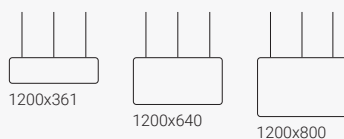

Vibe mennyezeti paraván

Szélesség 765 mm.

Vibe mennyezeti paraván

Szélesség 1165 mm.

Vibe mennyezeti paraván

Szélesség 1200 mm.

Vibe mennyezeti paraván

Szélesség 1400 mm.

Vibe mennyezeti paraván

Szélesség 1600 mm.

Vibe mennyezeti paraván

Szélesség 1800 mm.

Vibe mennyezeti paraván

Szélesség 2000 mm.

Vibe Focus falra rögzíthető paravánok

Hangelnyelő paraván. Vastagság 40 mm.