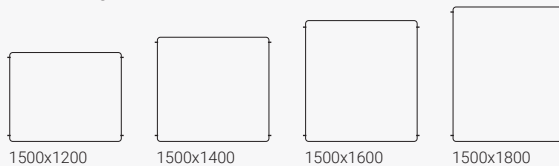

Vibe elválasztóparaván, összekapcsolható

Szélesség 800 mm.

Vibe elválasztóparaván, összekapcsolható

Szélesség 1300 mm.

Vibe elválasztóparaván, összekapcsolható

Szélesség 900 mm.

Vibe elválasztóparaván, összekapcsolható

Szélesség 1500 mm.

Vibe elválasztóparaván, összekapcsolható

Szélesség 1000 mm.

Vibe elválasztóparaván, összekapcsolható

Szélesség 1700 mm.

Vibe elválasztóparaván, összekapcsolható

Szélesség 1200 mm.

Vibe elválasztóparaván, összekapcsolható