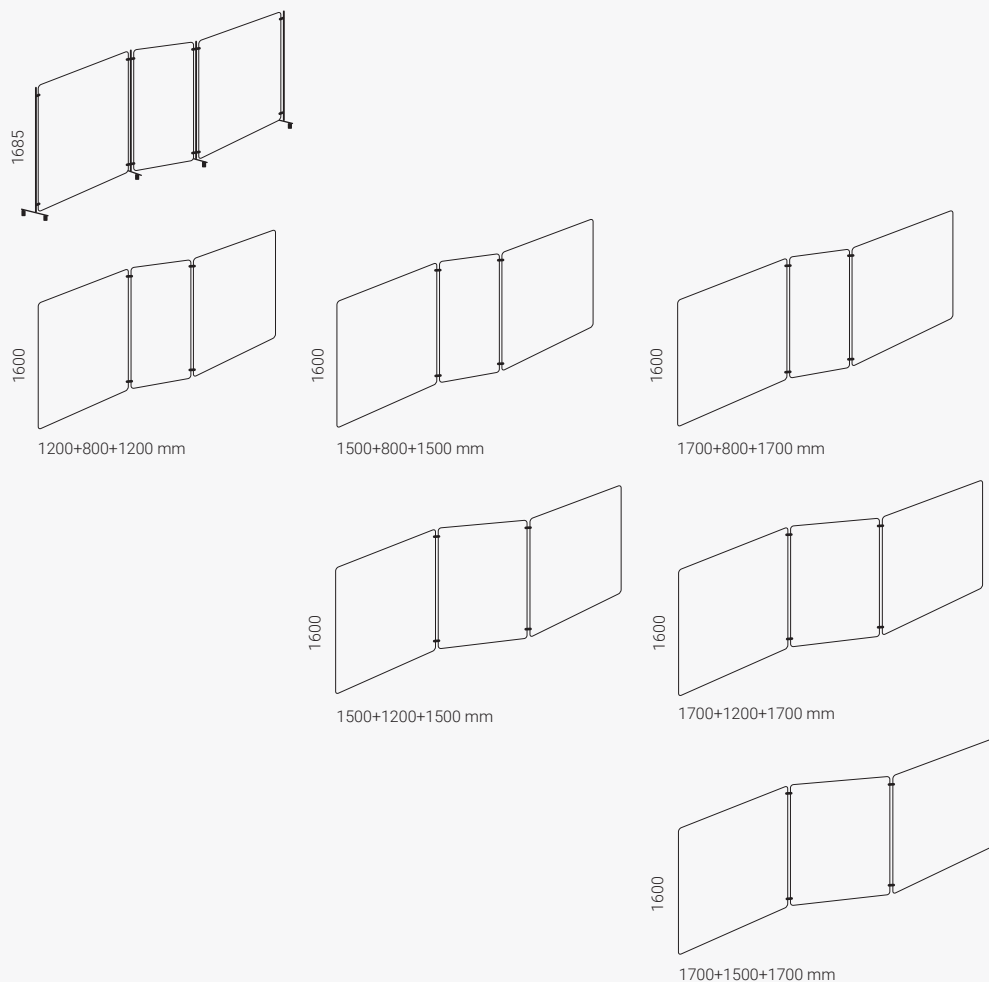

Stabilizálóláb (magasság 35 mm). Teljes magasság 1835. Polc hozzáadásával fejezhető be.

Vibe Focus térelválasztó

Hangelnyelő paraván. Vastagság 40 mm.

A polcokkal ellátott Vibe térelválasztóval kényelmesen elkülöníthetők egymástól a tér különböző részei. Emellett átgondolt hatást kelt. Különálló és összekapcsolható változatban is kapható.

Vibe térelválasztó

Váz Ø 25 mm, fém. Csatlakozó mellékelve. Legnagyobb terhelés 5 kg/polc.
Stabilizálóláb (magasság 35 mm). Teljes magasság 1835.

Vibe Focus rugalmas paraván

Hangelnyelő paraván. Vastagság 40 mm.

Vibe rugalmas paraván

Váz Ø 25 mm, fém. Fémtalp görgőkkel (magasság 85 mm).

Teljes magasság 1685 mm.

Funkciók és opciók

FLYBY

A többféle szélességben kapható Vibe FlyBy kétféle magasságba helyezhető az irodai íróasztalon. Vibe Light FlyBy és Vibe Focus FlyBy változatban áll rendelkezésre.

TÁBLA

Tábla használatával az elválasztó- vagy fali paraván rugalmas találkozóhelyé tehető az ötleteléshez. Többféle méretben kapható. A 800x480 mm-es tábla alján keskeny polc található tollak számára.

KIS ÉS NAGY ZSEBES TÁROLÓ