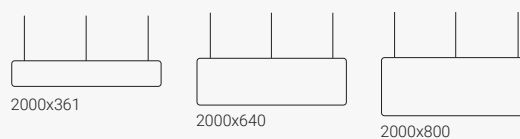

Vibe mennyezeti paraván

Szélesség 765 mm.

Vibe mennyezeti paraván

Szélesség 1165 mm.

Vibe mennyezeti paraván

Szélesség 1200 mm.

Vibe mennyezeti paraván

Szélesség 1400 mm.

Vibe mennyezeti paraván

Szélesség 1600 mm.

Vibe mennyezeti paraván

Szélesség 1800 mm.

Vibe mennyezeti paraván

Szélesség 2000 mm.

Vibe Focus falra rögzíthető paravánok

Hangelnyelő paraván. Vastagság 40 mm.