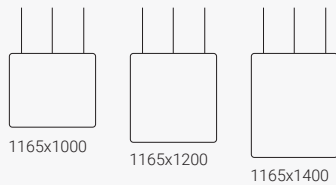

Vibe mennyezeti paraván

Szélesség 765 mm.

Vibe mennyezeti paraván

Szélesség 1165 mm.

Vibe mennyezeti paraván

Szélesség 1200 mm.

Vibe mennyezeti paraván

Szélesség 1400 mm.