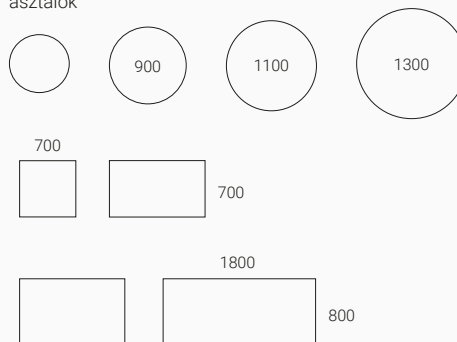

Méretetek és műszaki adatok

Tömörfa élzárású
asztalok

ABS élzárású
asztalok

Színek és anyagok

A Kinnarps Colour Studio (KCS) az irodák, iskolák és egészségügyi létesítmények számára a fenntarthatóság, a minőség és a harmónia szem előtt tartásával összeállított anyagkollekciónk. A kínálatában szereplő vonzó anyagokat gondosan kipróbáltuk és teszteltük az alkalmasság és a fenntarthatóság szempontjából a különféle típusú terekben. A széles skálában könnyen megtalálható a kívánt megjelenésnek és funkciónak megfelelő anyag. A fa, fém, műanyag és textíliák, a színek és minták jól kombinálhatók egymással és a további belsőépítészeti elemekkel. A jól átgondolt skála harmonikus és fenntartható összbenyomást kelt, lehetővé téve az adott helynek és tevékenységnek megfelelő anyag és szín kiválasztását.