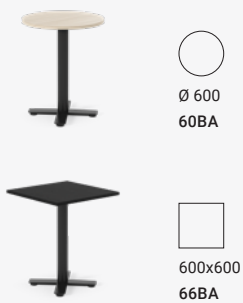

TANÚSÍTVÁNYOK

15372 L2

TERVEZŐ
Kinnarps Studio

TOVÁBBI INFORMÁCIÓK
kinnarps.hu

Méretetek és műszaki adatok

A Rocca 550 és 740 mm-es magasságban kapható.

Funkciók és opciók

KÜLÖNFÉLE ASZTALLAPOK