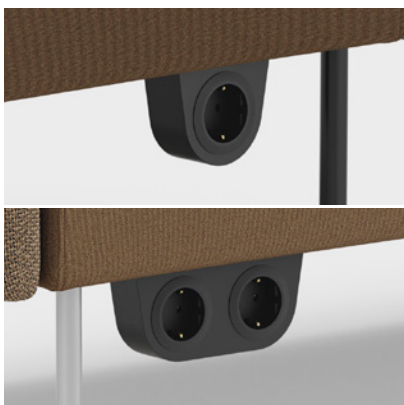

Különböző funkcióival a Gino könnyen személyre szabható a különféle felhasználási területeknek megfelelően. A vázszerkezet is a kívánt megjelenéshez és funkcióhoz igazítható – hagyományos csőlábakat, trendi szánkótalpat, ívelt falábakat vagy a mozgatót megkönnyítő görgőket is választhat. Az ülés és a támla közötti résnek köszönhetően a Gino könnyen letakarítható és tisztán tartható.

* A méretek terhelt ülőkére vonatkoznak.

Mértékegység mm, kg.

Funkciók és opciók

ÖSSZEKAPCSOLHATÓ

Az opcionális csatlakozók segítségével a Gino kanapék könnyen összekapcsolhatók és szétválaszthatók. Ezzel is a különféle igényekhez és a helyzetekhez könnyen hozzáigazítható, funkcionális megoldásokat támogatjuk.

PADLÓHOZ RÖGZÍTHETŐ CSŐLÁBAK

Az opcióként rendelhető rögzítő csőlábak segítségével a kanapé a padlóhoz erősíthető. Szilárdan a helyén tartják a kanapét, ami biztonságos megoldás például oktatási környezetben.

PADLÓHOZ RÖGZÍTHETŐ SZÁNKÓTALP

Szánkótalphoz ugyancsak rendelhetők opcionális rögzítőelemek, amelyek segítségével a kanapé szilárdan a padlóhoz rögzíthető.

EGYES/KETTES HÁLÓZATI ALJZAT

A kényelmesen és könnyen hozzáférhető áramforrás biztosítása érdekében az ülőegységek elektromos aljzatokkal is felszerelhetők. A hálózati aljzat opcióként kettes kivitelben is rendelhető.