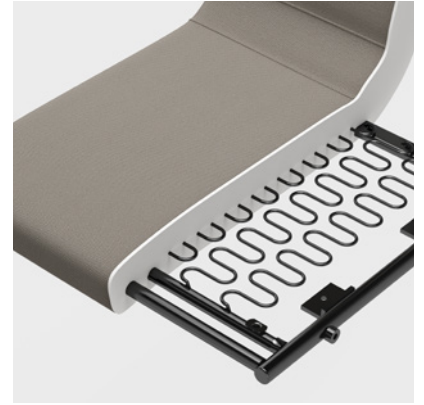

NOZAG-FELFÜGGESZTÉS/HR-HAB

A HR (nagy rugalmasságú) habból hajlított ülés kényelmét Nozag-rugós felfüggesztés fokozza. A HR-habból készült, nagy rugalmasságú és alakstabilitású párnázás gyorsan visszanyeri az alakját.